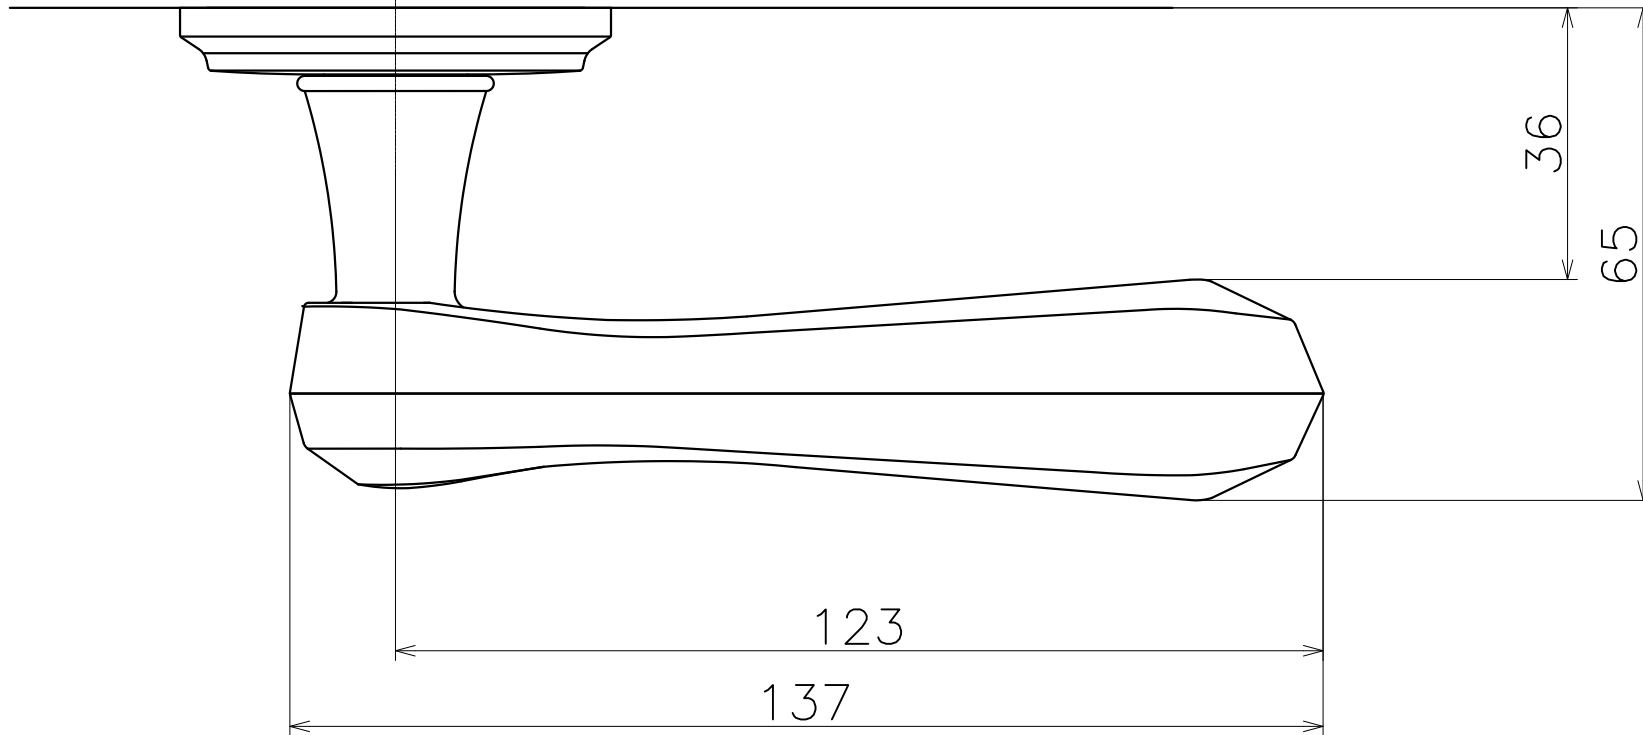

Ver	Date	Engineering change notice	Dwg	App
1	2018/01/31	新規出図	KAWAJUN	KAWAJUN

K6B

Product name		Name		Code	
レバーハンドルセット		-		K6B	
Lever Handle Set		-		Ver01	
KAWAJUN 河淳株式会社		Dim	Geo	s= 1:1	外形図