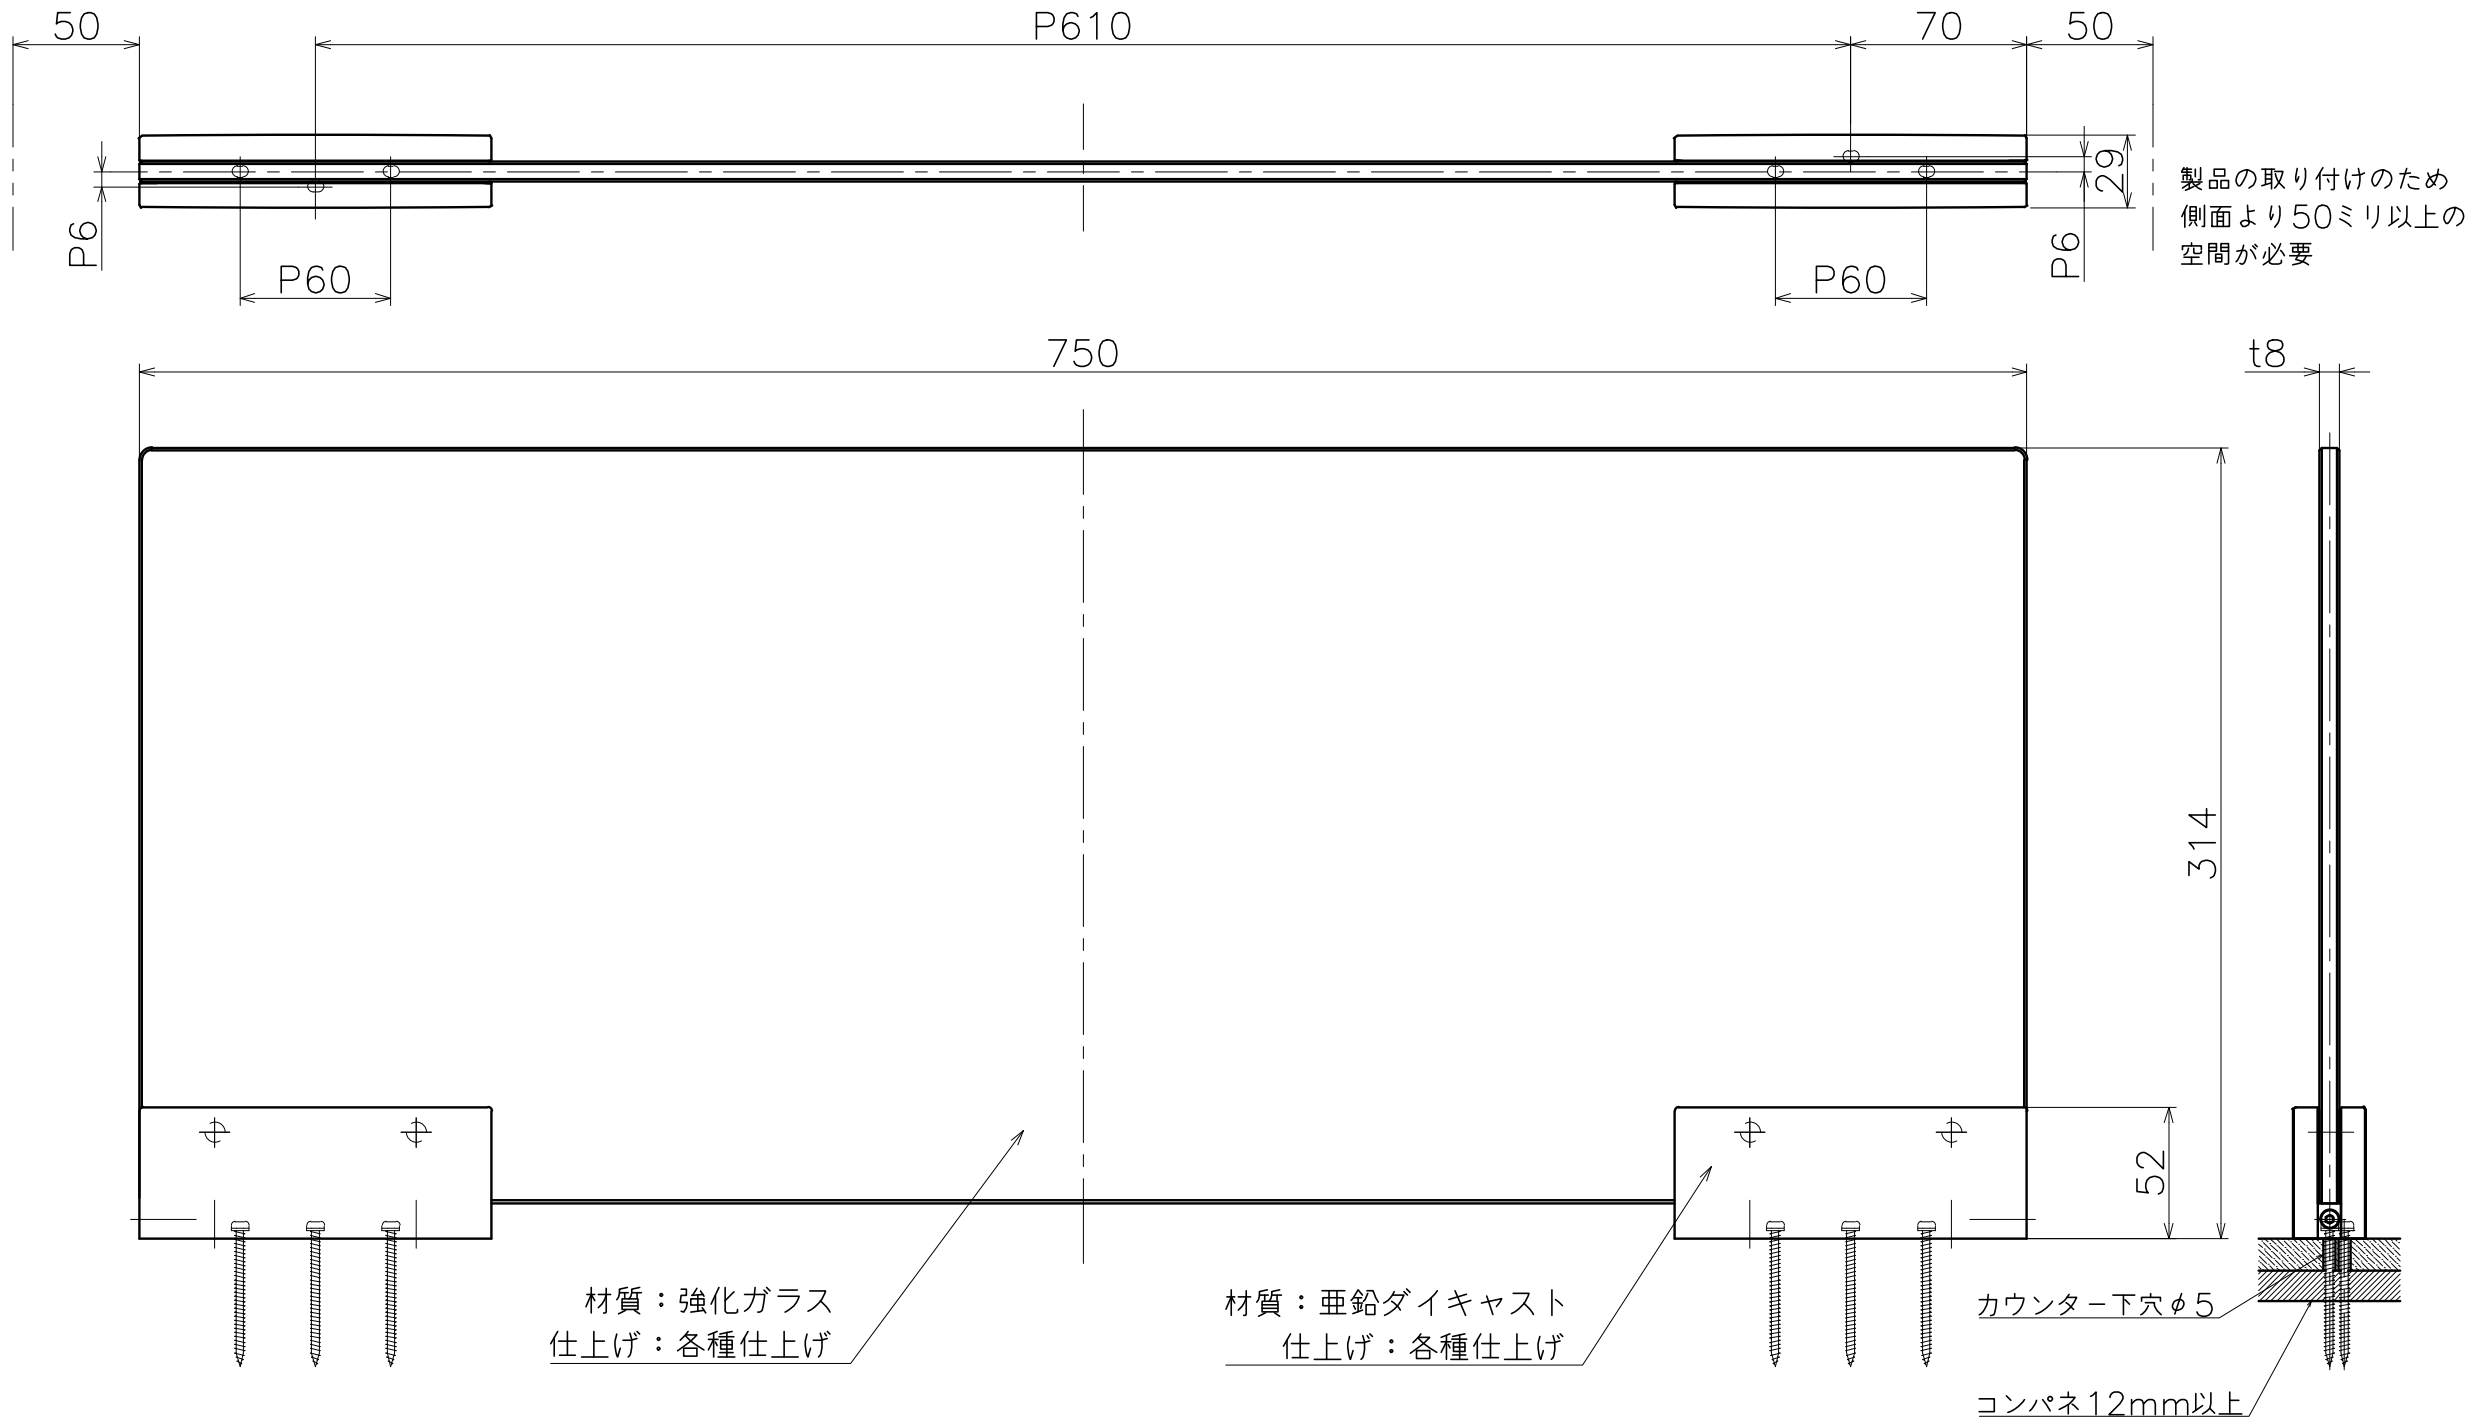

# KC-148-S1X

Ver	Date	Engineering change notice	Dwg	App
1	2022/04/08	新規出図	KAWAJUN	KAWAJUN

表面处理：本体	表面处理：ガラス	コード
クローム	透明	KC-148-S1C
マットブラック	スモーク	KC-148-S1003

Product name	Name	Code
キッチンディバイダー	-	表参照
Kitchen Divider	-	Ver01
<b>KAWAJUN</b> 河淳株式会社	Dim Geo	S= 1:3 外形図