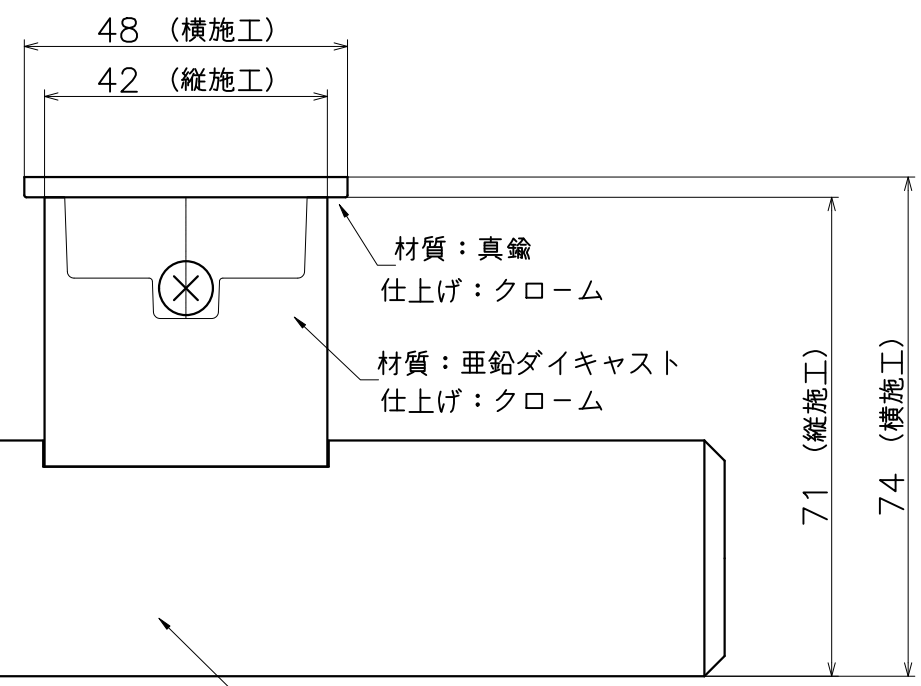

# KH-23-X (S=1/3)

表面处理：脚部	表面处理：握り	コード
クローム	ホワイト	KH-23-SC
	ライトブラウン	KH-23-LC
	ダークブラウン	KH-23-DC

材質：天然木（ビーチ）  
仕上げ：各種仕上げ

Product name	Name	Code
手すり	-	表参照
Grab Bar	-	Ver01
<b>KAWAJUN</b> 河渾株式会社	Dim	Geo
	s= 1:1	外形図