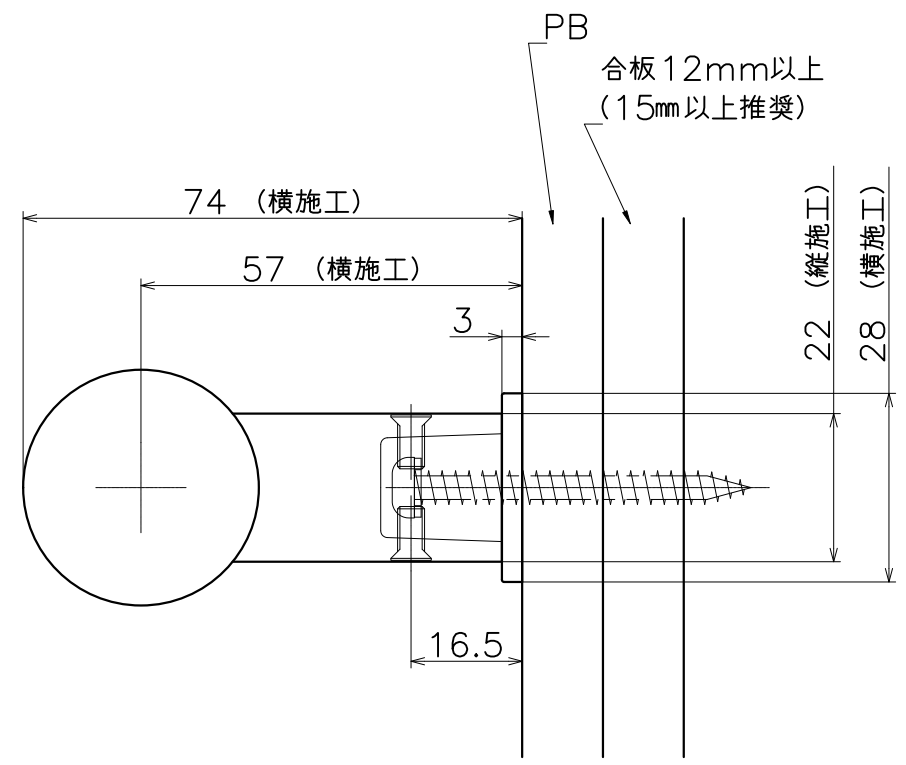

# KH-23-X (S=1/3)

表面处理：脚部	表面处理：握り	コード
クローム	ホワイト	KH-23-SC
	ライトブラウン	KH-23-LC
	ダークブラウン	KH-23-DC

材質：天然木（ビーチ）  
仕上げ：各種仕上げ

Product name	Name	Code
手すり	-	表参照
Grab Bar	-	Ver01
<b>KAWAJUN</b> 河渾株式会社	Dim	Geo
	s= 1:1	外形図