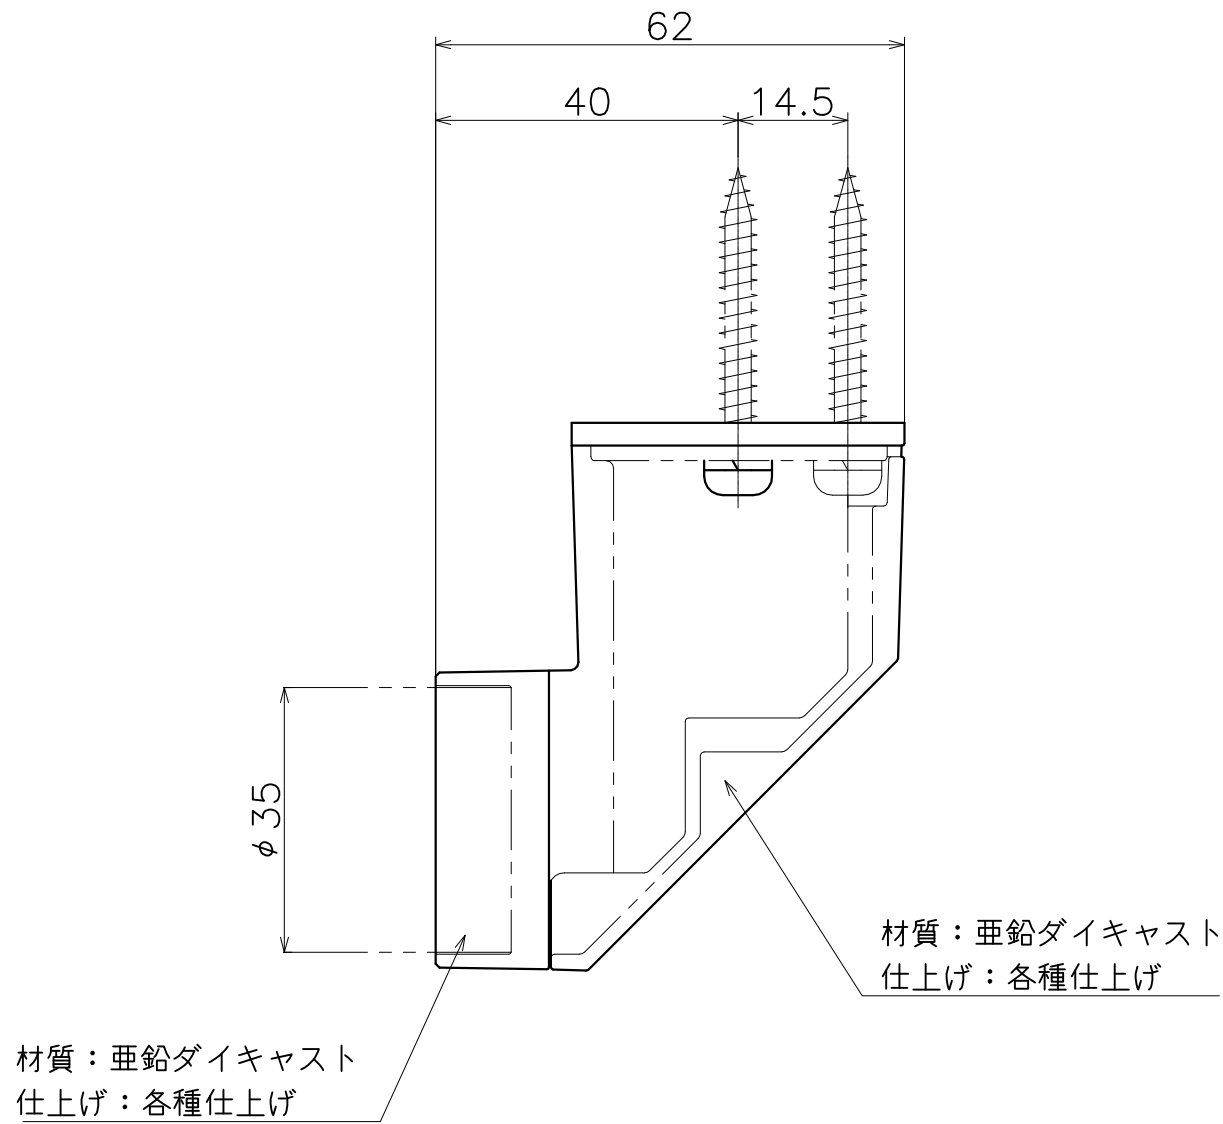

Ver	Date	Engineering change notice	Dwg	App
1	2017/11/17	新規出図	>4J 4-HA	>4J 4-HA

KH-373-X

表面処理 :	コード
クローム	KH-373-XC
サテンニッケル	KH-373-XN
マットブラック	KH-373-003

Product name		Name		Code	
ブラケット		-		表参照	
Bracket		-		Ver01	
KAWAJUN 河渾株式会社	Dim Geo	S= 1:1		外形図	