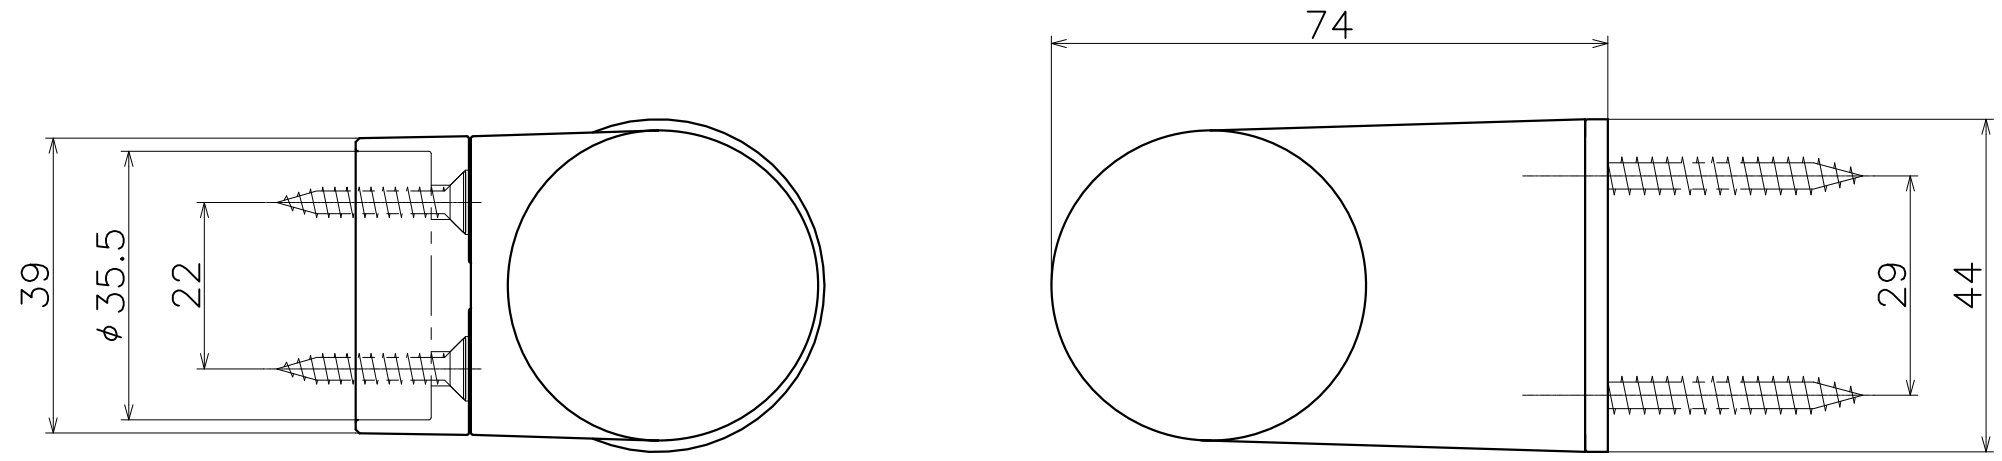

Ver	Date	Engineering change notice	Dwg	App
1	2017/11/17	新規出図	>4J 4-HA	>4J 4-HA

KH-373-X

表面処理 :	コード
クローム	KH-373-XC
サテンニッケル	KH-373-XN
マットブラック	KH-373-003

Product name		Name		Code	
ブラケット		-		表参照	
Bracket		-		Ver01	
KAWAJUN 河渾株式会社	Dim Geo	S= 1:1		外形図	