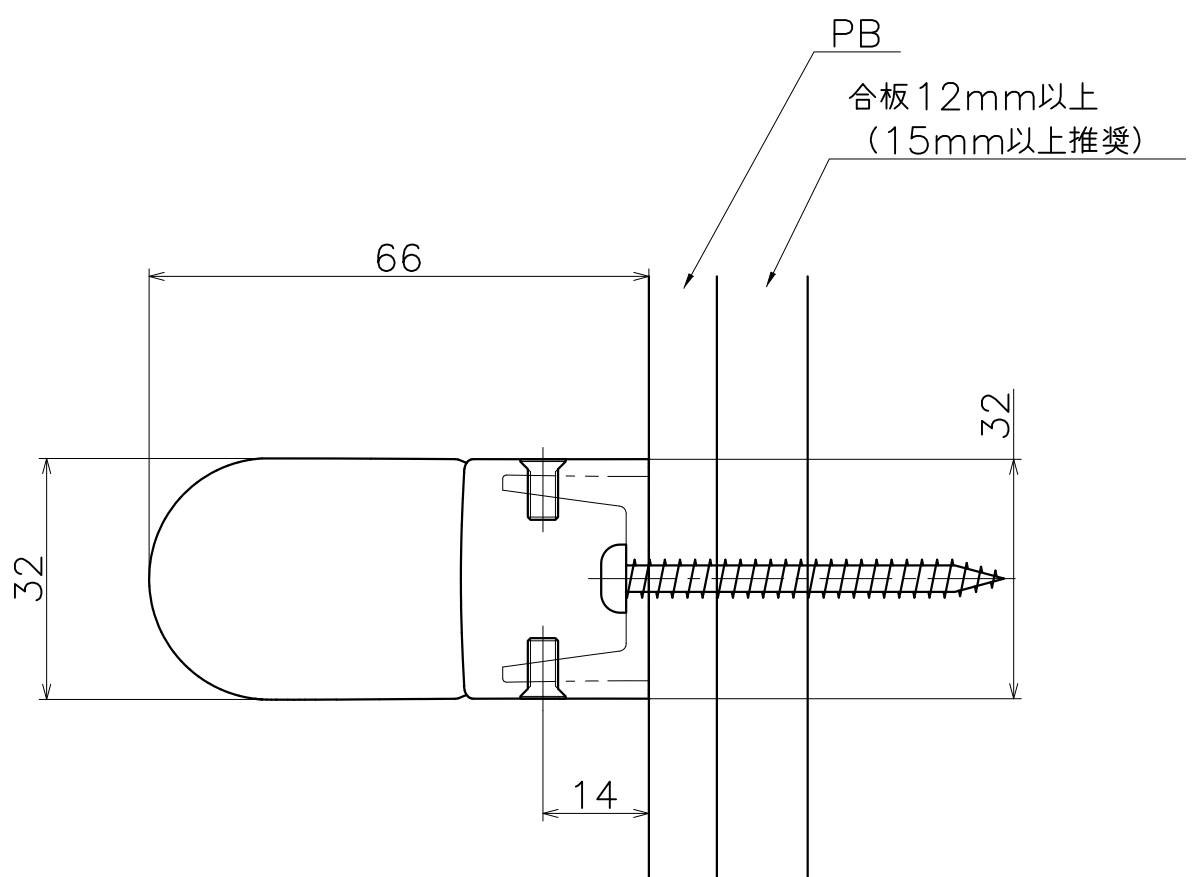

KH50-

仕上げ：脚部	仕上げ：握り	コード
クローム	白塗装	KH50SC

Product name	Name	Code
手すり	-	表参照
Grab Bar	-	Ver01
KAWAJUN 河渚株式会社	Dim	Geo
	S= 1:1	外形図