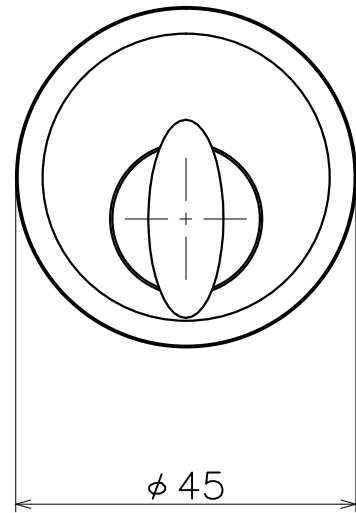

# KLJ-4D-X

表面処理:	コード
ヘアラインゴールド	KLJ4DH
アイアンブラック	KLJ4D038
シェルホワイト	KLJ4D039
本金メッキ	KLJ4DG
クローム	KLJ4DC
ソフトニッケル	KLJ4DW
サテンニッケル	KLJ4DN
パールクローム	KLJ4DB

材質：真鍮  
仕上げ：各種仕上げ

材質：真鍮  
仕上げ：各種仕上げ

材質：ポリアセタール

材質：真鍮  
仕上げ：各種仕上げ