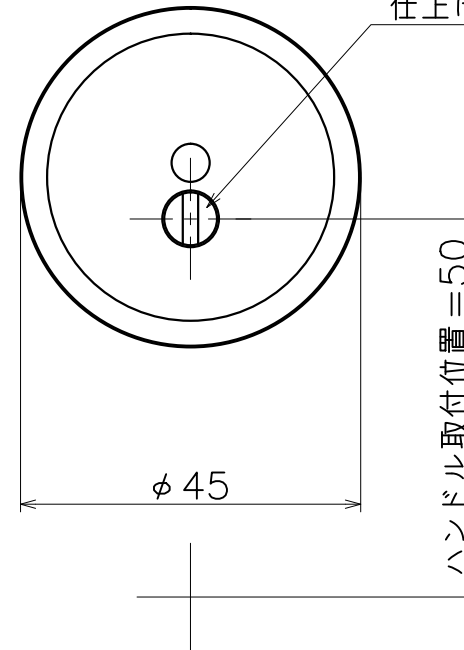

# KLJ-4D-X

表面処理:	コード
ヘアラインゴールド	KLJ4DH
アイアンブラック	KLJ4D038
シェルホワイト	KLJ4D039
本金メッキ	KLJ4DG
クローム	KLJ4DC
ソフトニッケル	KLJ4DW
サテンニッケル	KLJ4DN
パールクローム	KLJ4DB

材質：真鍮  
仕上げ：各種仕上げ

材質：真鍮  
仕上げ：各種仕上げ

材質：ポリアセタール

材質：真鍮  
仕上げ：各種仕上げ