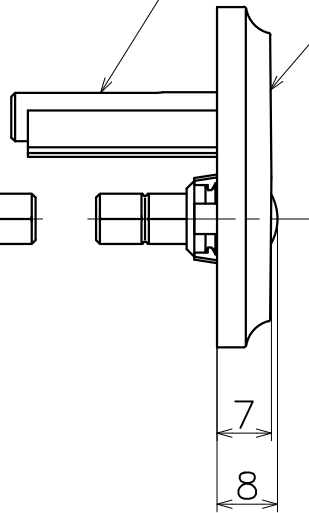

# KLJ-4D-X

表面処理:	コード
ヘアラインゴールド	KLJ4DH
アイアンブラック	KLJ4D038
シェルホワイト	KLJ4D039
本金メッキ	KLJ4DG
クローム	KLJ4DC
ソフトニッケル	KLJ4DW
サテンニッケル	KLJ4DN
パールクローム	KLJ4DB

材質：真鍮  
仕上げ：各種仕上げ

材質：真鍮  
仕上げ：各種仕上げ

材質：ポリアセタール

材質：真鍮  
仕上げ：各種仕上げ

材質：亜鉛ダイキャスト  
仕上げ：クローム

**KAWAJUN**

河淳株式会社  
2015/04/23