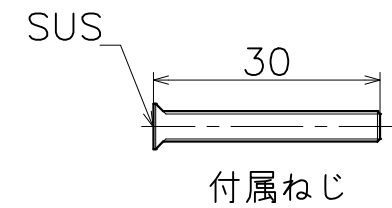

KAWAJUN

河淳株式会社
2015/04/23