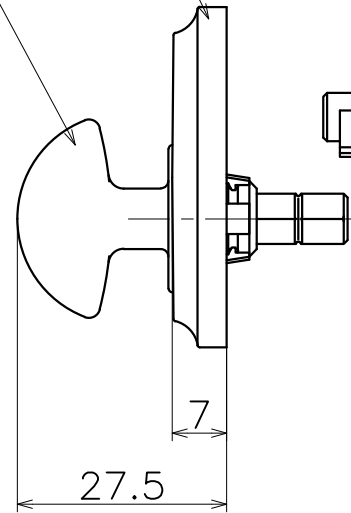

# KLJ-4D-X

表面処理:	コード
ヘアラインゴールド	KLJ4DH
アイアンブラック	KLJ4D038
シェルホワイト	KLJ4D039
本金メッキ	KLJ4DG
クローム	KLJ4DC
ソフトニッケル	KLJ4DW
サテンニッケル	KLJ4DN
パールクローム	KLJ4DB

材質：真鍮  
仕上げ：各種仕上げ

材質：真鍮  
仕上げ：各種仕上げ

材質：ポリアセタール

材質：真鍮  
仕上げ：各種仕上げ

材質：亜鉛ダイキャスト  
仕上げ：クローム

**KAWAJUN**

河淳株式会社  
2015/04/23