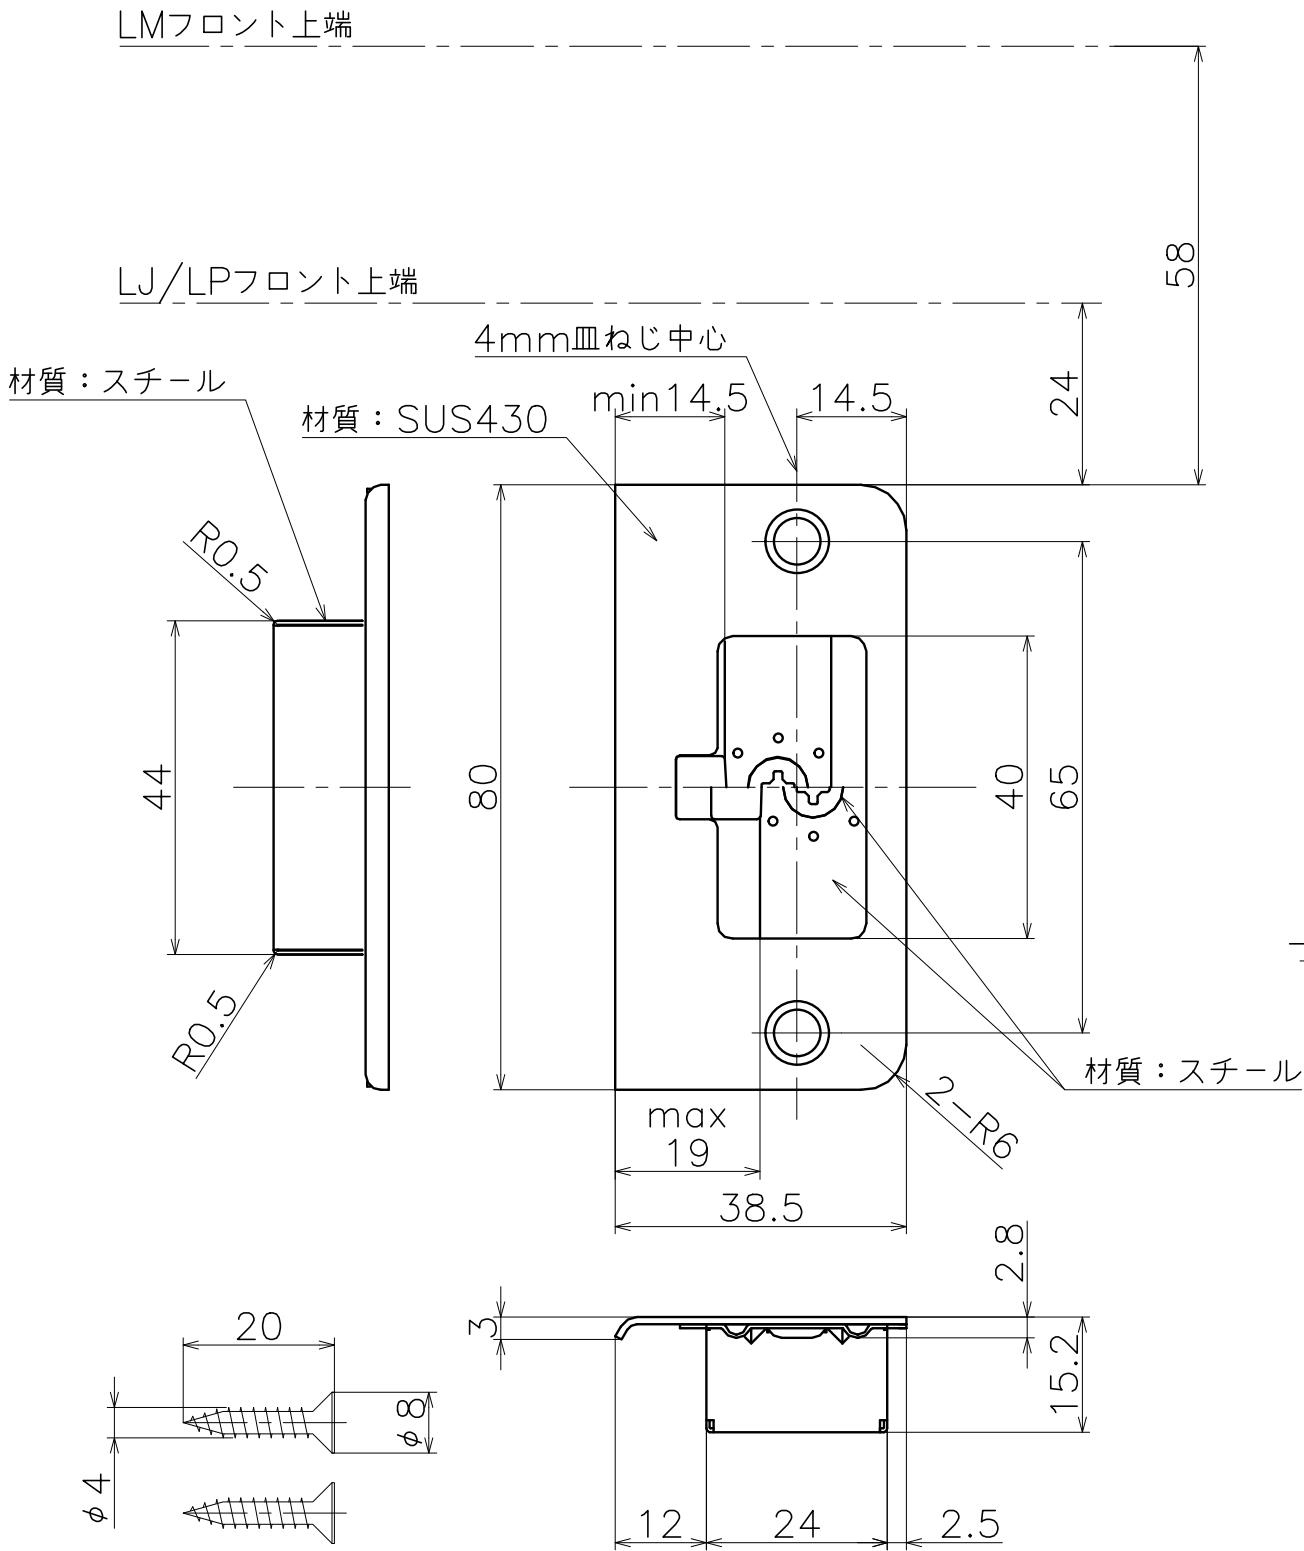

KLWC-38R 調整受38

参考切欠き図

Product name		Name		Code	
調整式ストライク		-		KLWC-38R	
Strike Plate		-		Ver01	
KAWAJUN 河渚株式会社		Dim	Geo	S= 1:1	外形図