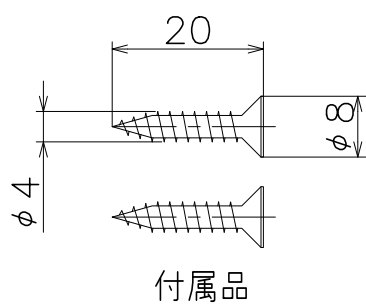

KLWC-38R 調整受38

参考切欠き図

Product name		Name		Code	
調整式ストライク		-		KLWC-38R	
Strike Plate		-		Ver01	
KAWAJUN 河渚株式会社		Dim	Geo	S= 1:1	外形図