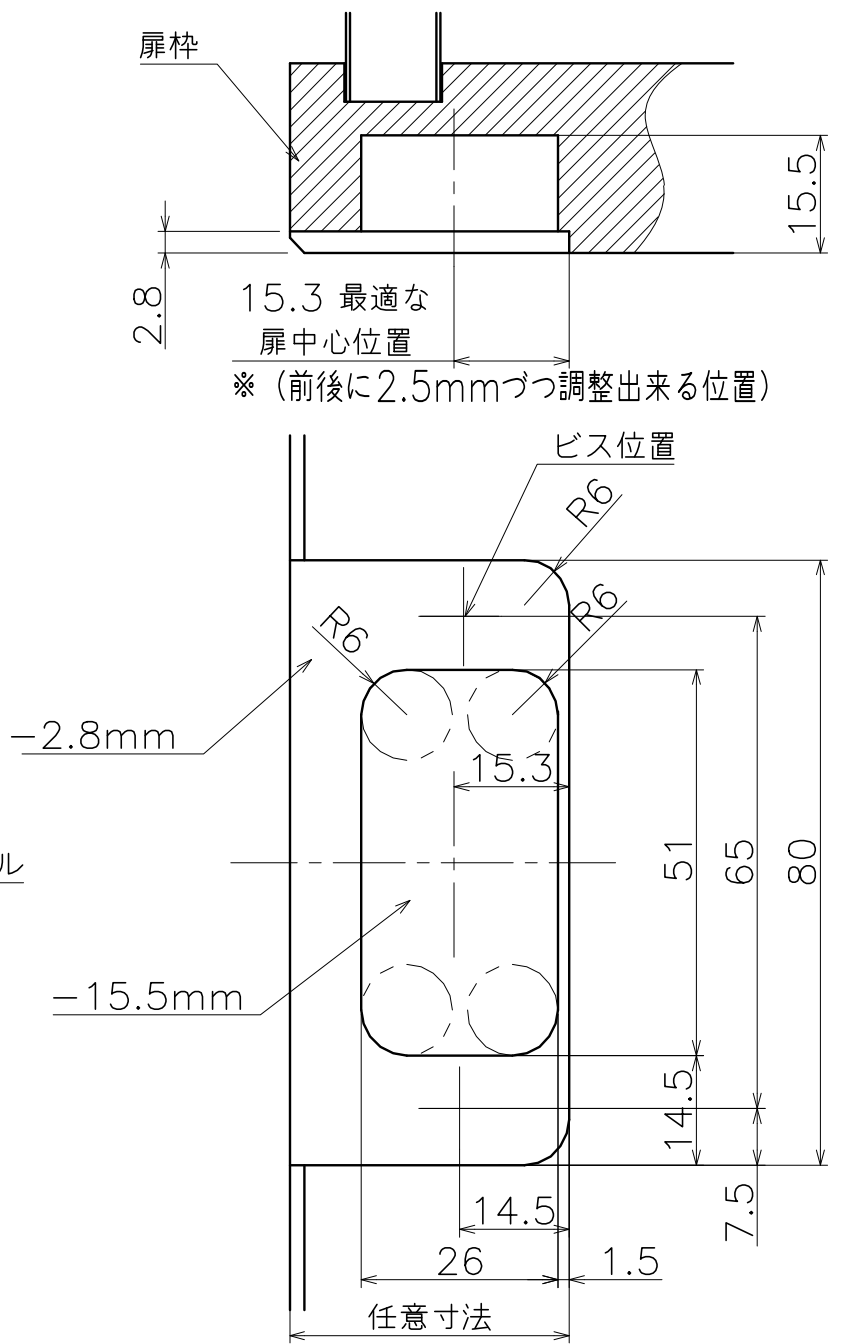

KLWC-38R 調整受38

参考切欠き図

Product name		Name		Code	
調整式ストライク		-		KLWC-38R	
Strike Plate		-		Ver01	
KAWAJUN 河渚株式会社		Dim	Geo	S= 1:1	外形図