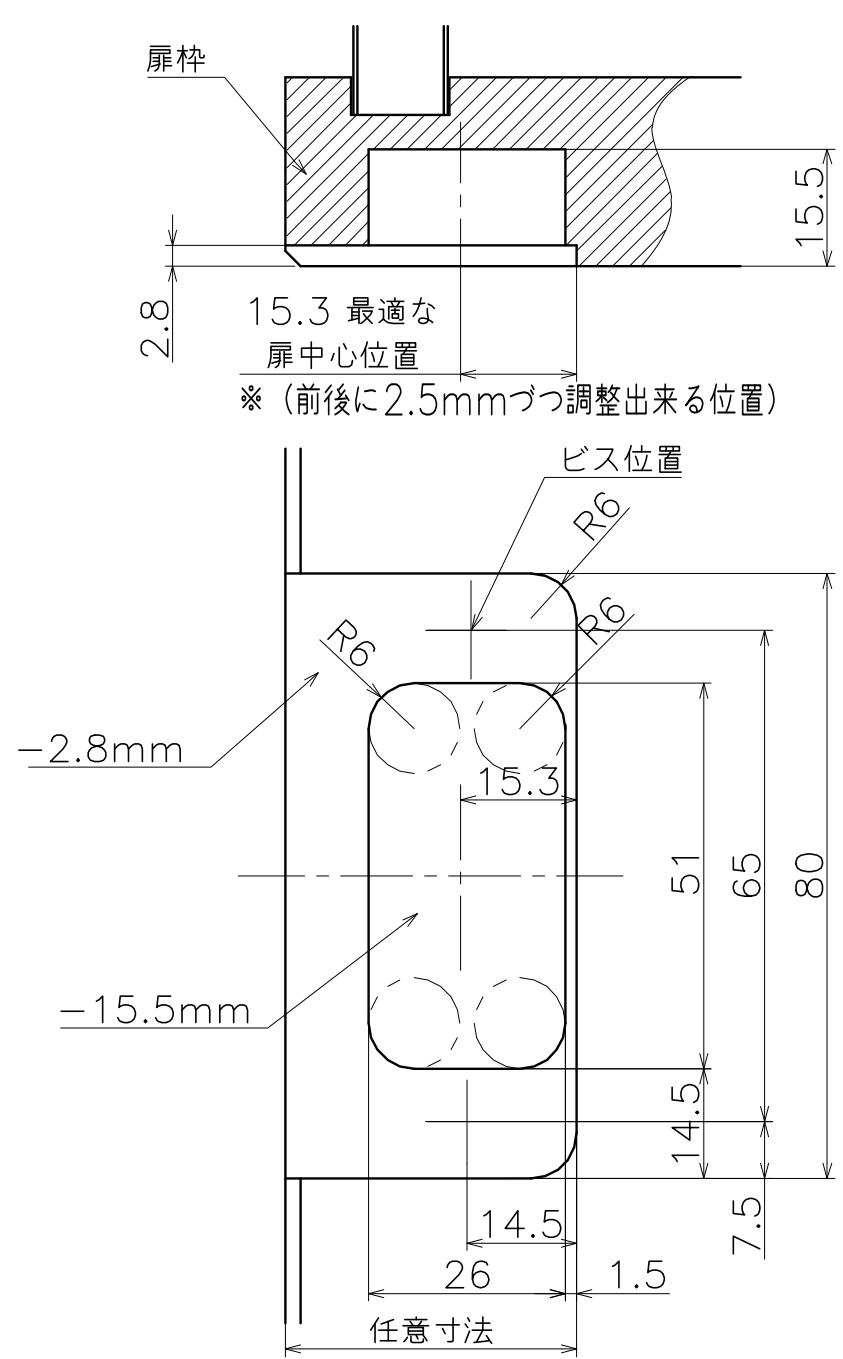

# KLWC-40R 調整受40

LMフロント上端

LJ/LPフロント上端

参考切欠き図

Product name		Name		Code	
調整式ストライク		-		KLWC-40R	
Strike Plate		-		Ver01	
KAWAJUN 河渚株式会社		Dim	Geo	S= 1:1	外形図