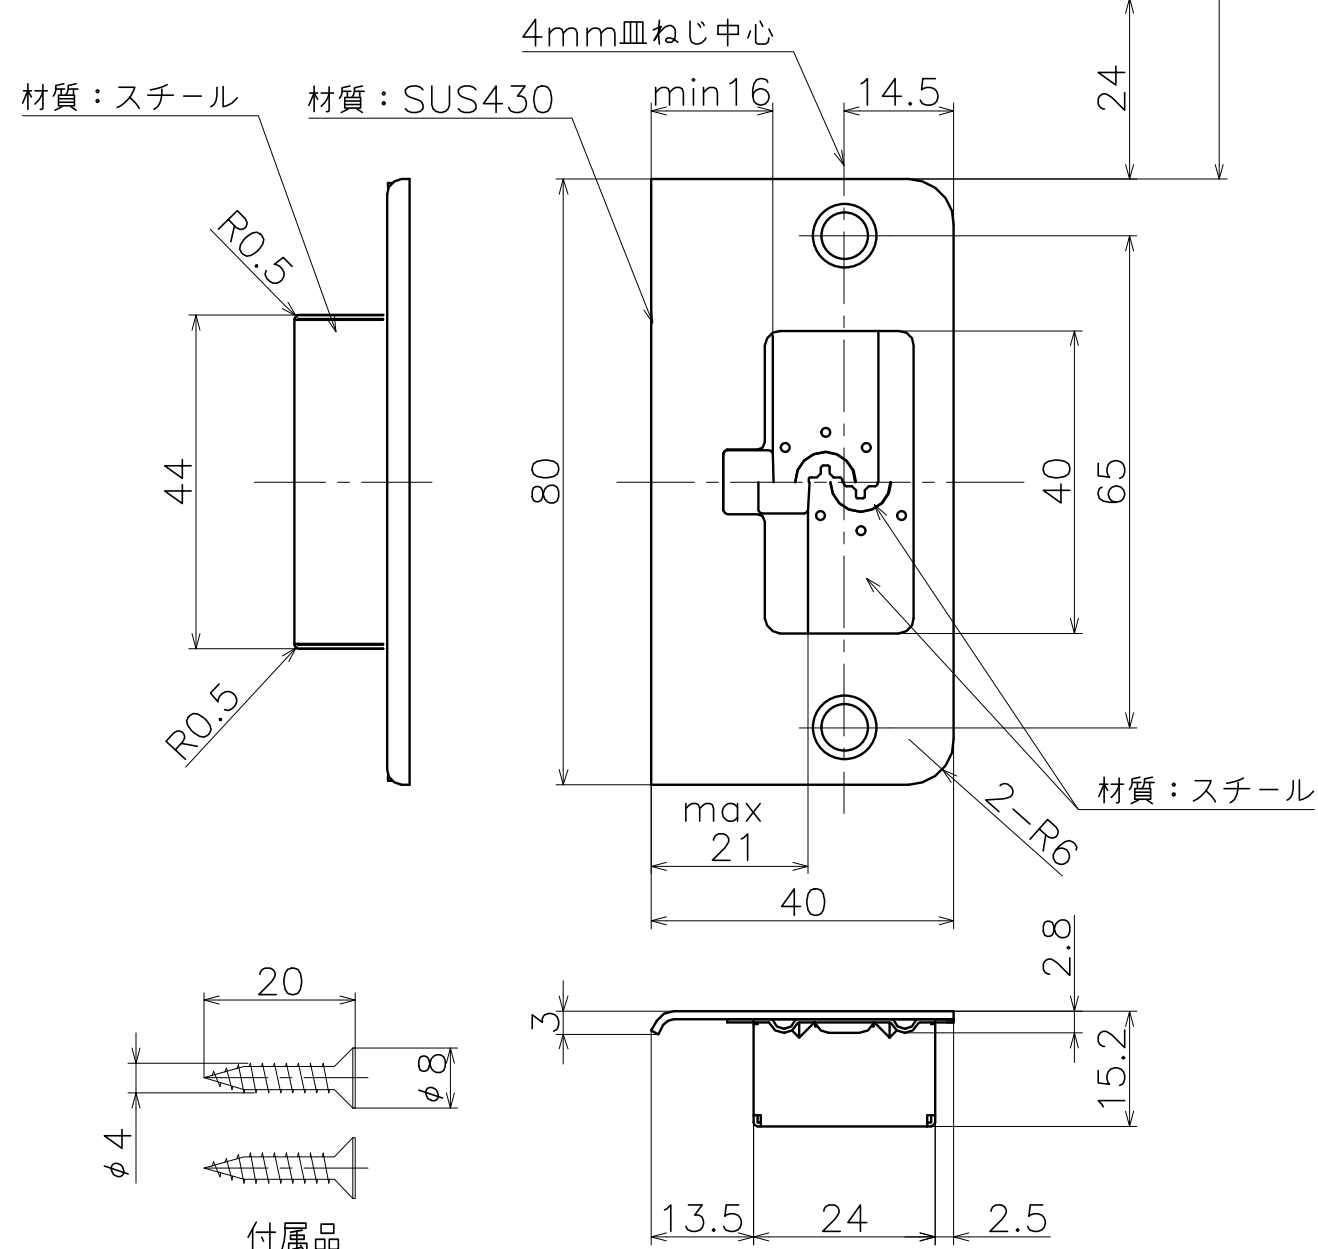

# KLWC-40R 調整受40

LMフロント上端

LJ/LPフロント上端

参考切欠き図

Product name		Name		Code	
調整式ストライク		-		KLWC-40R	
Strike Plate		-		Ver01	
KAWAJUN 河渚株式会社		Dim	Geo	S= 1:1	外形図