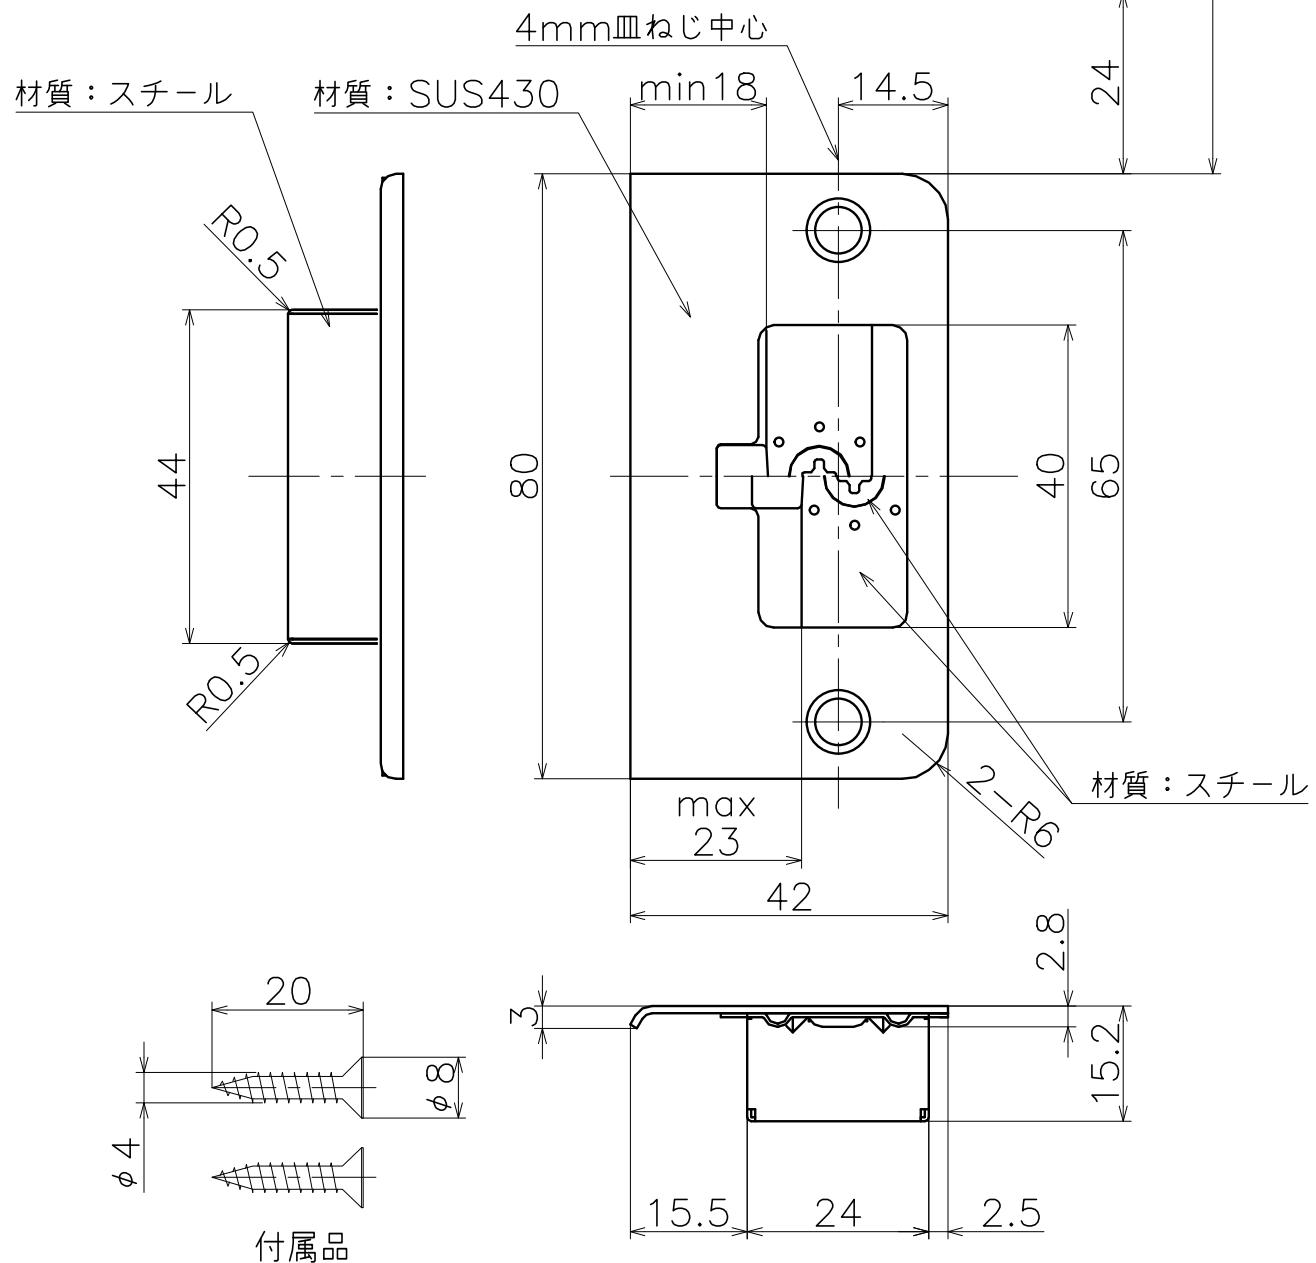

# KLWC-42R 調整受42

LMフロント上端

LJ/LPフロント上端

参考切欠き図

Product name		Name		Code	
調整式ストライク		-		KLWC-42R	
Strike Plate		-		Ver01	
KAWAJUN 河渚株式会社		Dim	Geo	S= 1:1	外形図