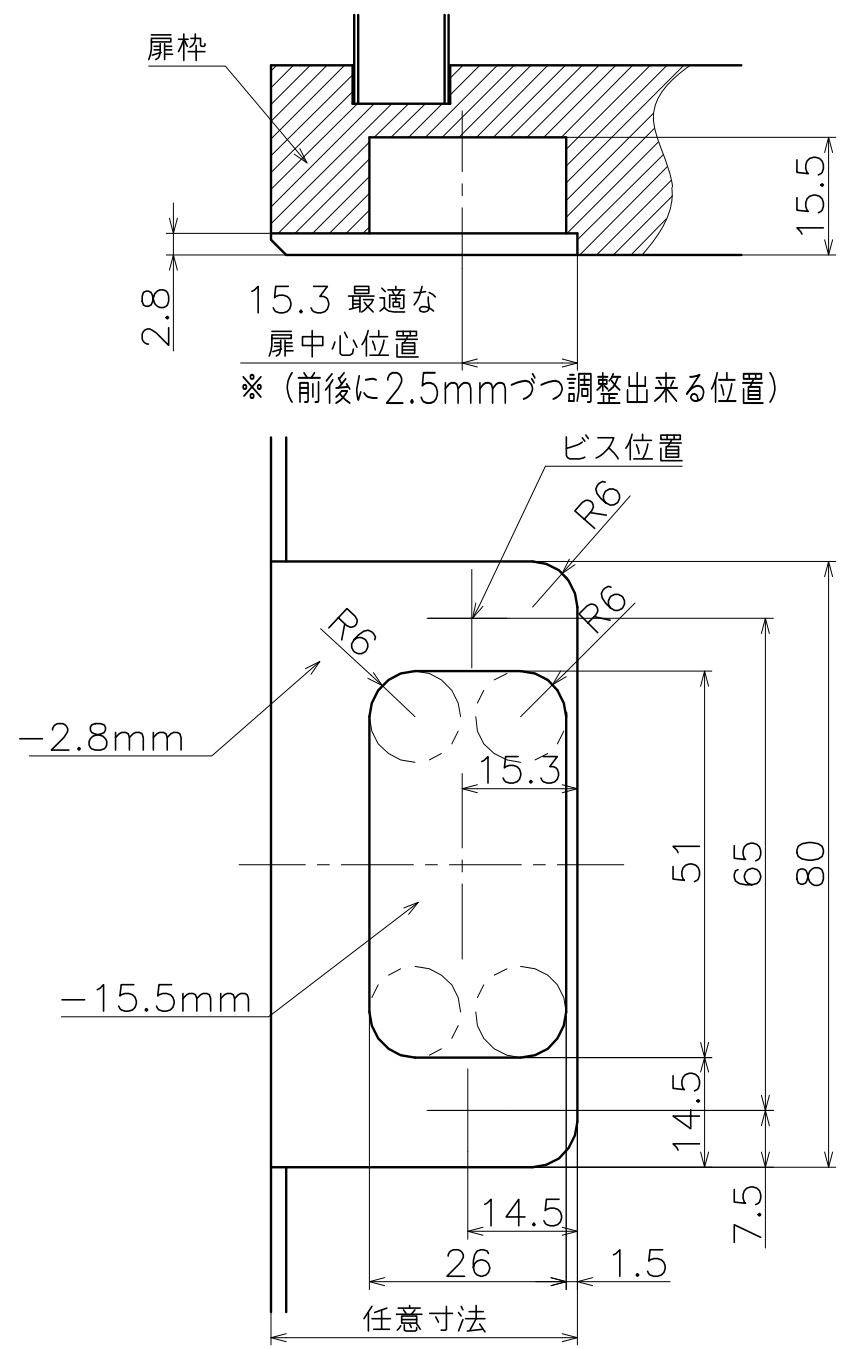

# KLWC-42R 調整受42

LMフロント上端

LJ/LPフロント上端

参考切欠き図

Product name		Name		Code	
調整式ストライク		-		KLWC-42R	
Strike Plate		-		Ver01	
KAWAJUN 河渚株式会社		Dim	Geo	S= 1:1	外形図