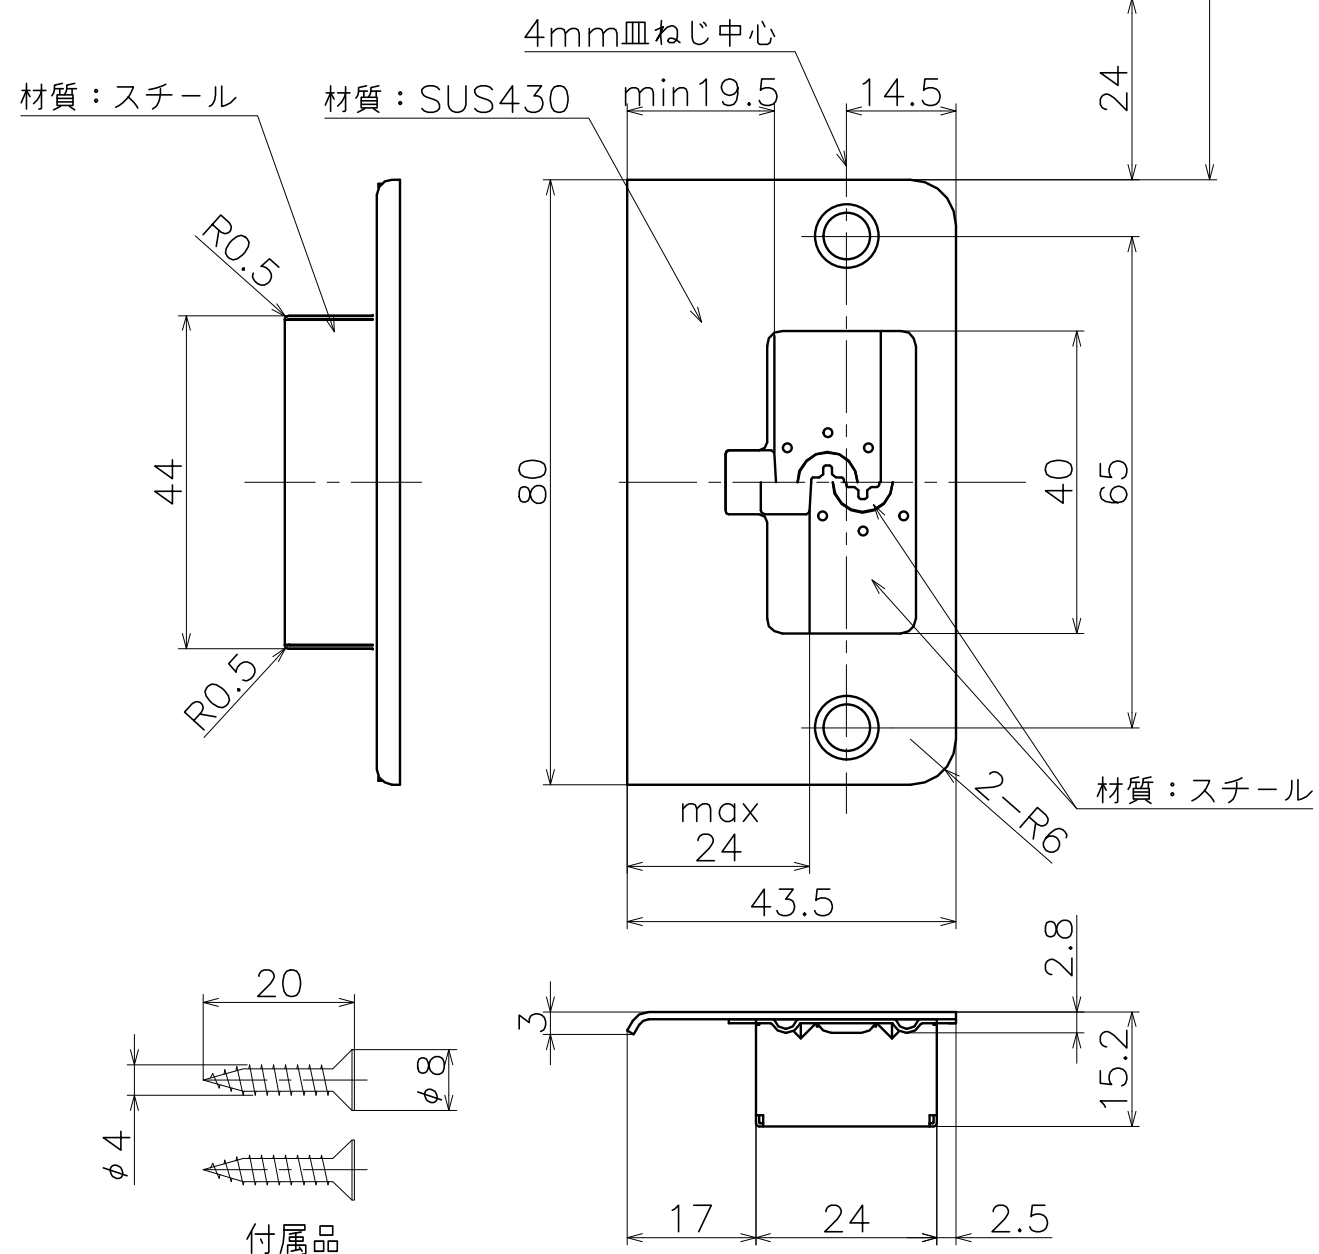

# KLWC-43R 調整受43

LMフロント上端

LJ/LPフロント上端

参考切欠き図

Product name		Name		Code	
調整式ストライク		-		KLWC-43R	
Strike Plate		-		Ver01	
KAWAJUN 河渚株式会社		Dim	Geo	S=	外形図
		1:1			