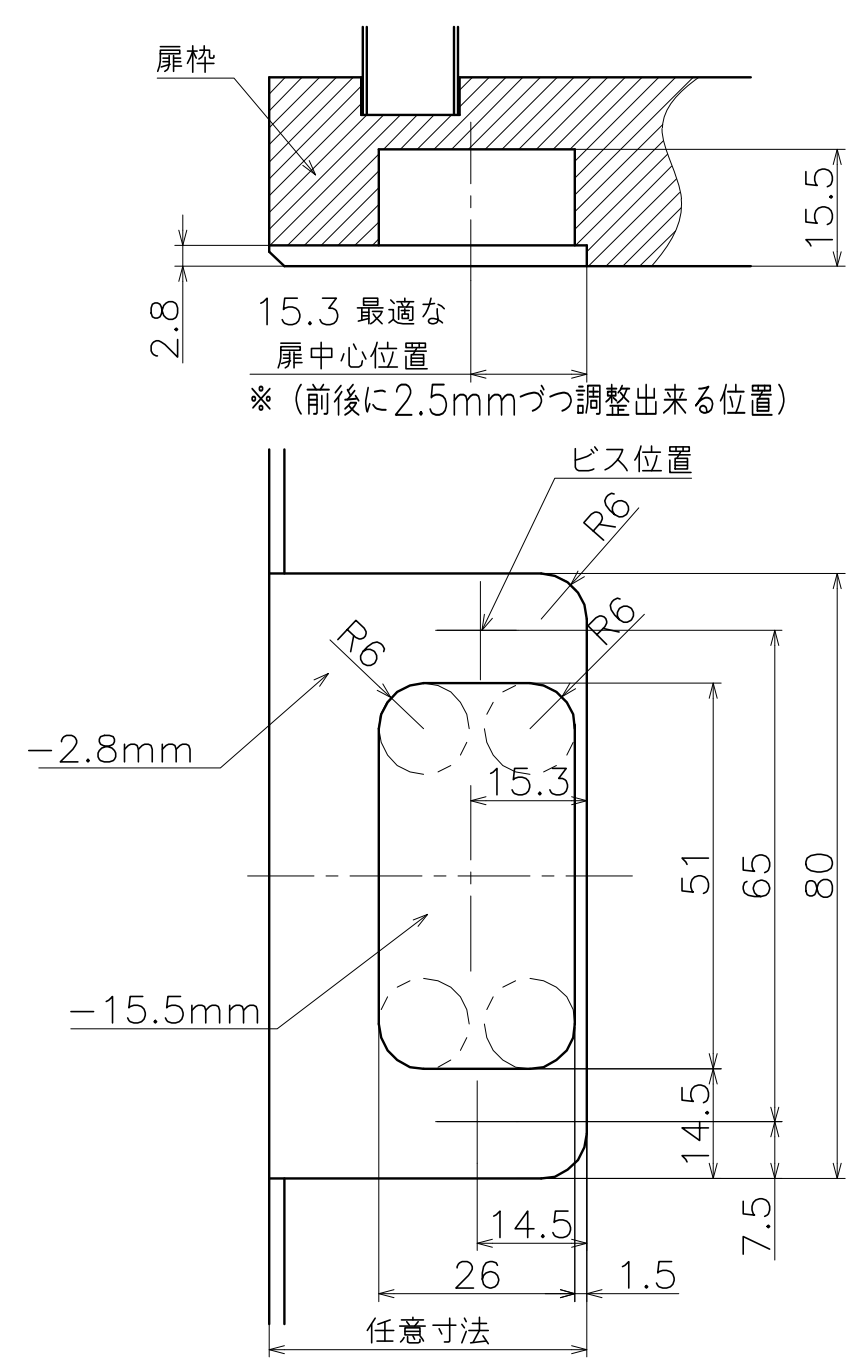

# KLWC-43R 調整受43

LMフロント上端

LJ/LPフロント上端

参考切欠き図

Product name		Name		Code	
調整式ストライク		-		KLWC-43R	
Strike Plate		-		Ver01	
KAWAJUN 河渚株式会社		Dim	Geo	S=	外形図
		1:1			