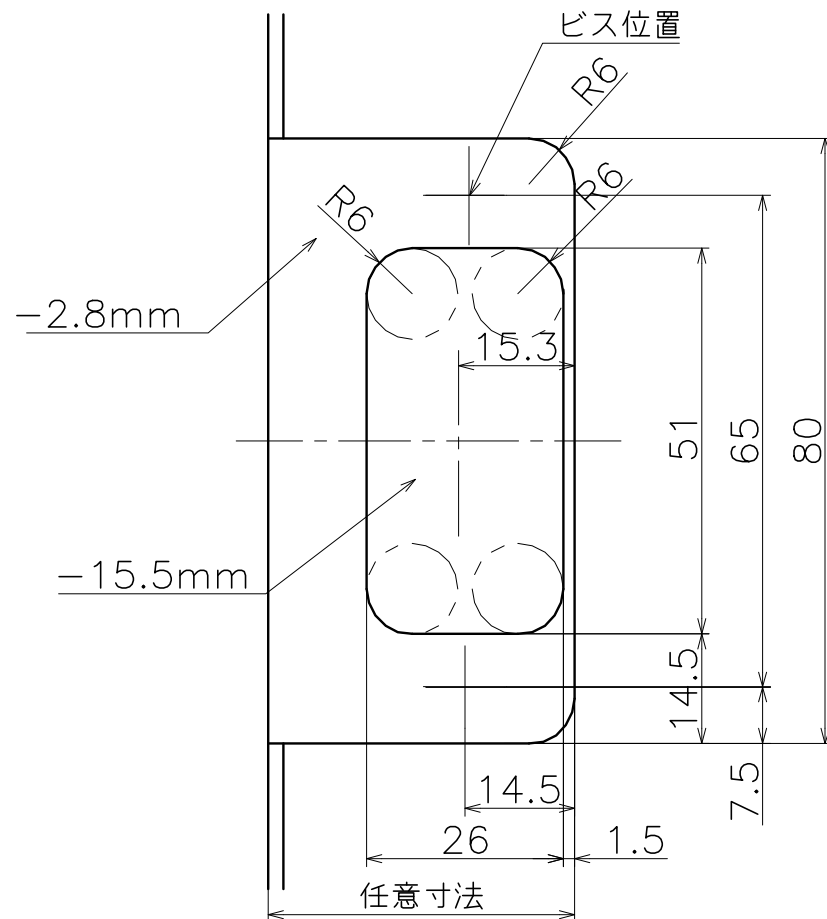

KLWD-42R 調整受42

LMフロント上端

LJ/LPフロント上端

参考切欠き図

Product name	Name	Code
可動式ストライク	-	KLWD-42R
Strike Plate	-	Ver01
KAWAJUN 河淳株式会社	Dim	S= 1:1
	Geo	外形図