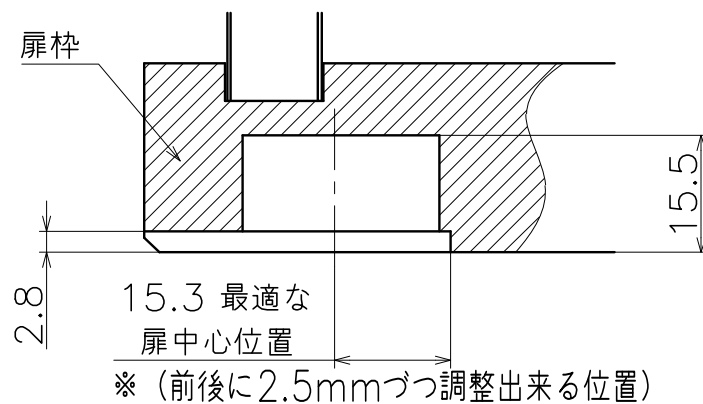

KLWD-42R 調整受42

LMフロント上端

LJ/LPフロント上端

参考切欠き図

Product name	Name	Code
可動式ストライク	-	KLWD-42R
Strike Plate	-	Ver01
KAWAJUN 河淳株式会社	Dim	S= 1:1
	Geo	外形図