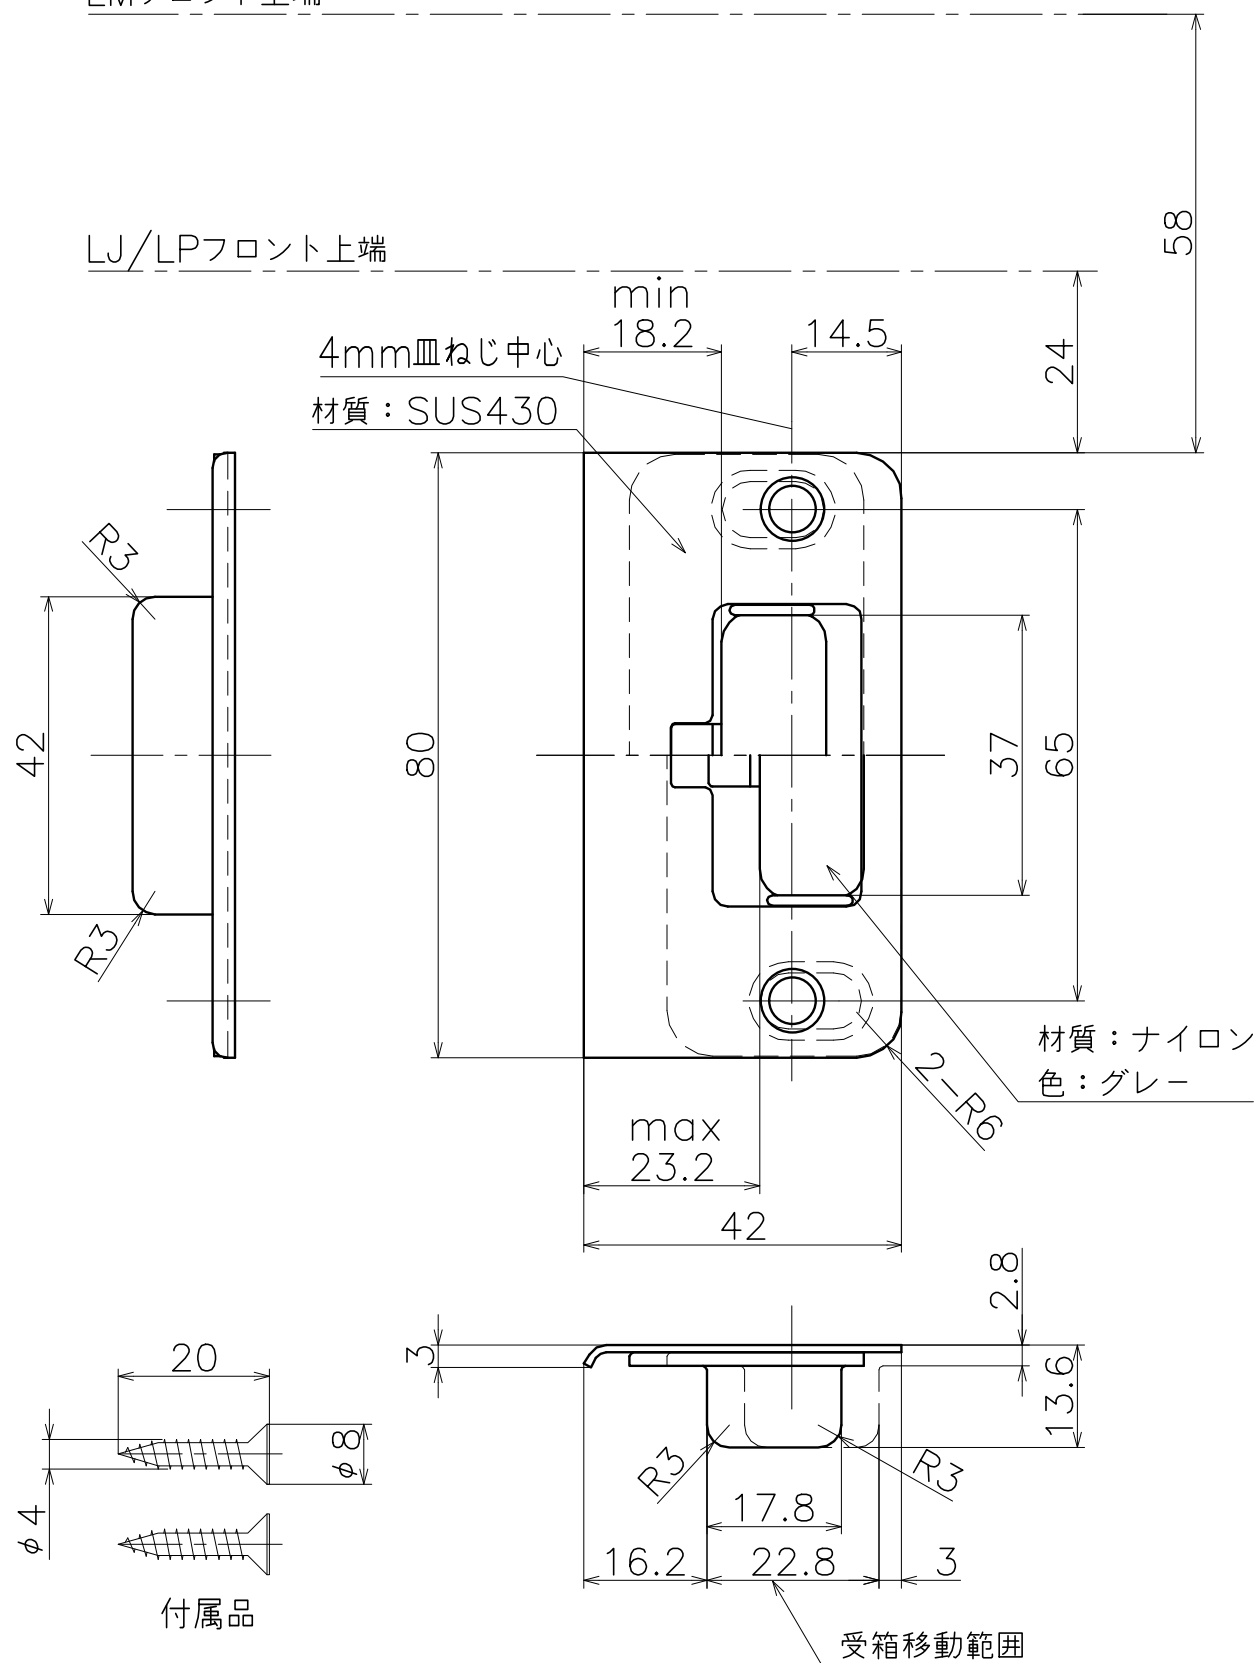

KLWD-42R 調整受42

LMフロント上端

LJ/LPフロント上端

参考切欠き図

Product name	Name	Code
可動式ストライク	-	KLWD-42R
Strike Plate	-	Ver01
KAWAJUN 河淳株式会社	Dim	S= 1:1
	Geo	外形図