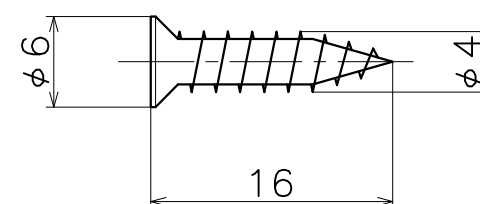

## レバーハンドル展示用角芯

【付属品】レバーハンドル取付用六角レンチ

【付属品】 $\phi 4 \times 16$  十字穴付皿タッピン D6

(S=2:1)

**KAWAJUN**  
河渾株式会社