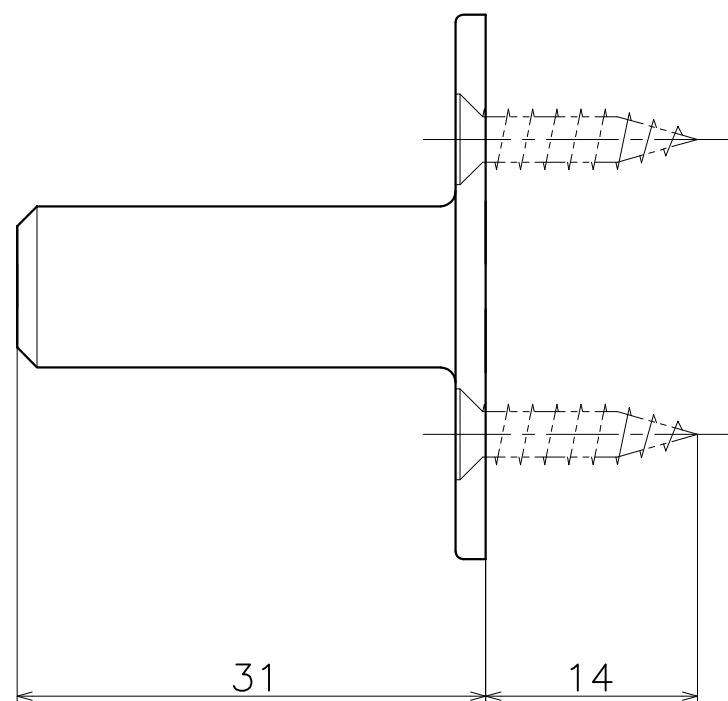

## レバーハンドル展示用角芯

【付属品】レバーハンドル取付用六角レンチ

【付属品】 $\phi 4 \times 16$  十字穴付皿タッピン D6

(S=2:1)

**KAWAJUN**  
河渾株式会社