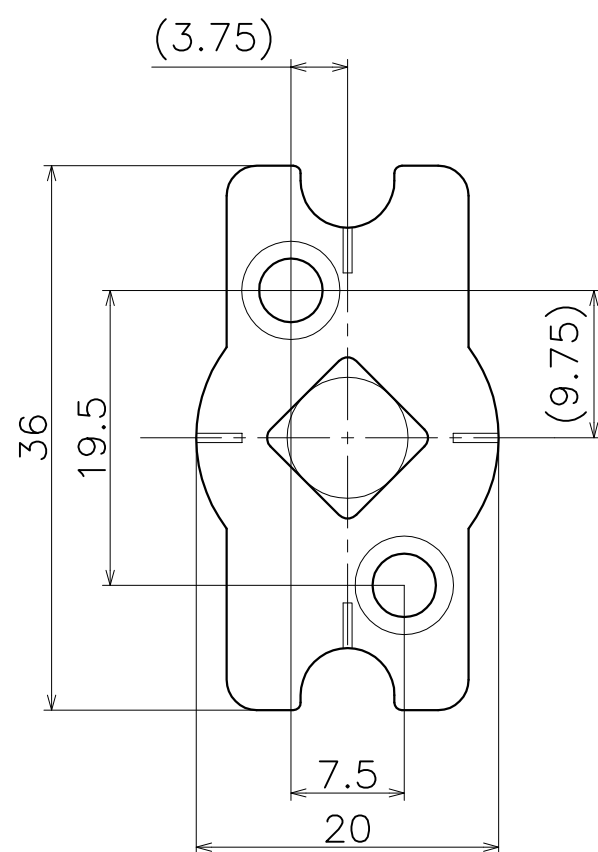

## レバーハンドル展示用角芯

【付属品】レバーハンドル取付用六角レンチ

【付属品】 $\phi 4 \times 16$  十字穴付皿タッピン D6

(S=2:1)

**KAWAJUN**  
河渾株式会社