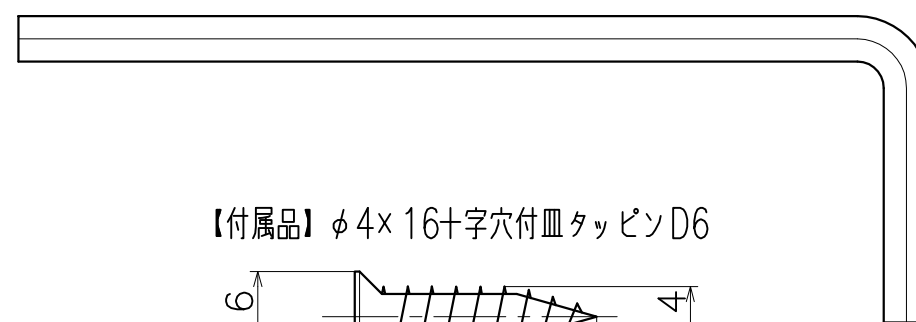

## レバーハンドル展示用角芯

【付属品】レバーハンドル取付用六角レンチ

【付属品】 $\phi 4 \times 16$  十字穴付皿タッピン D6

(S=2:1)

**KAWAJUN**  
河渾株式会社