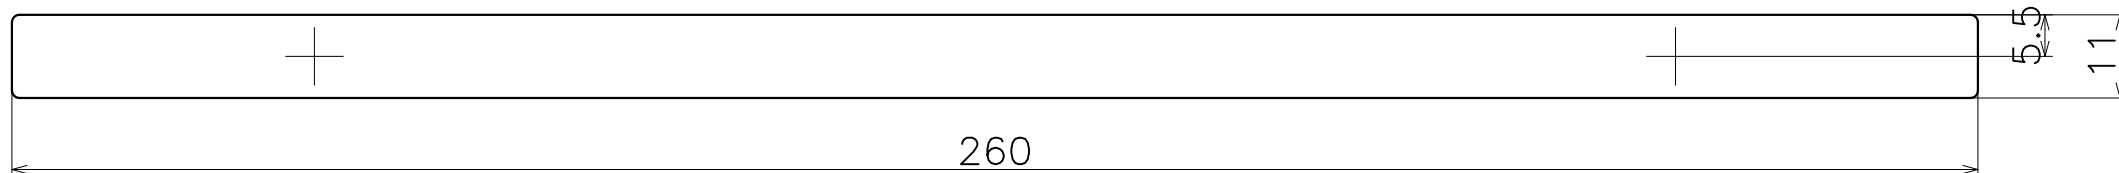

Ver	Date	Engineering change notice	Dwg	App
2	2019/08/26	仕上変更	KAWAJUN	KAWAJUN

PC-449-XXL

表面处理：本体	表面处理：握り	コード
サテンニッケル	ライトブラウン	PC-449-4NL
	ダークブラウン	PC-449-6NL
マットブラック	ダークブラウン	PC-449-6003L
	ライトブラウン	PC-449-4003L