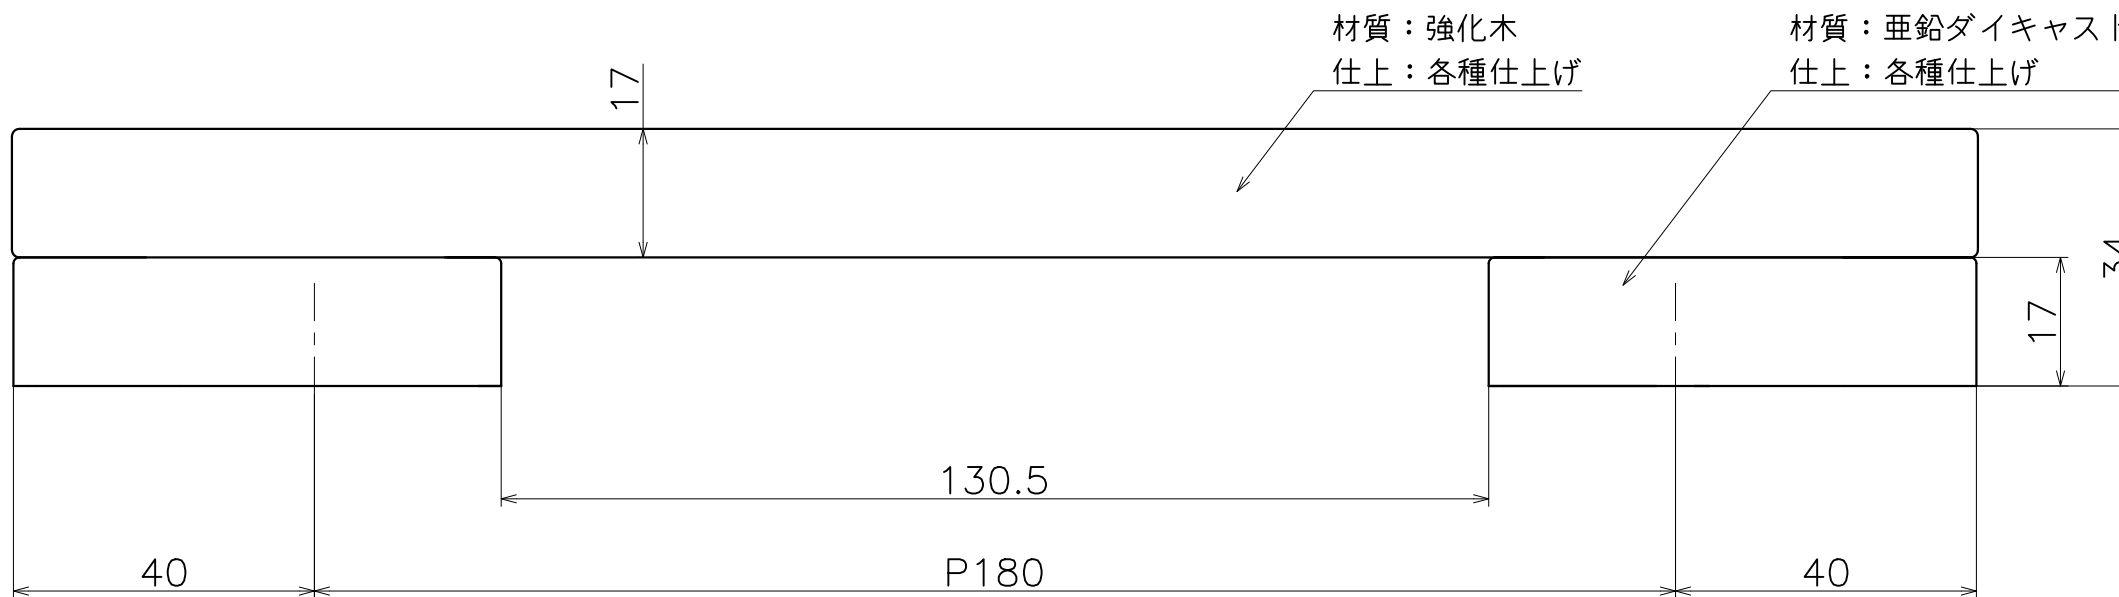

Ver	Date	Engineering change notice	Dwg	App
2	2019/08/26	仕上変更	KAWAJUN	KAWAJUN

PC-449-XXL

表面处理：本体	表面处理：握り	コード
サテンニッケル	ライトブラウン	PC-449-4NL
	ダークブラウン	PC-449-6NL
マットブラック	ダークブラウン	PC-449-6003L
	ライトブラウン	PC-449-4003L