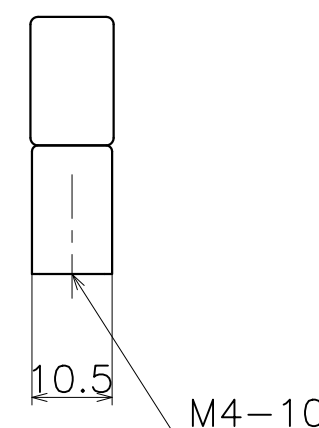

Ver	Date	Engineering change notice	Dwg	App
2	2019/08/26	仕上変更	KAWAJUN	KAWAJUN

PC-449-XXL

表面处理：本体	表面处理：握り	コード
サテンニッケル	ライトブラウン	PC-449-4NL
	ダークブラウン	PC-449-6NL
マットブラック	ダークブラウン	PC-449-6003L
	ライトブラウン	PC-449-4003L

Product name	Name	Code
プルノブ	-	表参照
Pull & Knob	-	Ver02
KAWAJUN 河淳株式会社	Dim	Geo
	s= 1:1	外形図