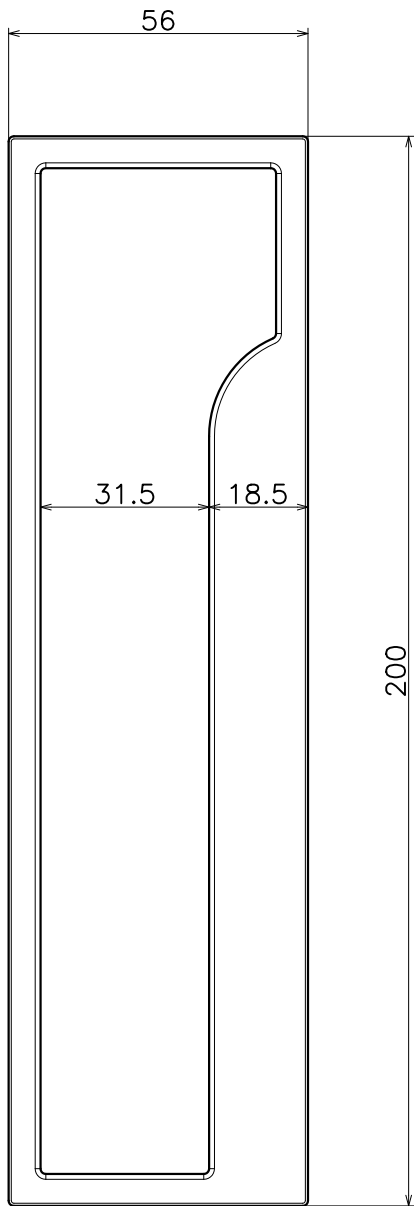

1 2 3 4 5 6

Ver	Date	Engineering change notice	Dwg	App
1	0000/00/00	新規出図	KAWAJUN	KAWAJUN

A

B

C

D

Material: Zinc Die-cast
Finish: Various Platings

Material: Zinc Die-cast
Finish: Various Platings

PC-458-X

Finish	Code
Chrome	PC-458-XC
Mirror Nickel	PC-458-XD
Champagne Gold	PC-458-RQ
Rose Gold	PC-458-JQ
Gold	PC-458-XG
Mirror Black	PC-458-8Q
Satin Nickel	PC-458-XN
Satin Champagne Gold	PC-458-UQ
Satin Rose Gold	PC-458-TQ
Satin Gold	PC-458-XH
Satin Black	PC-458-XA

Product name	Name	Code
プルノブ	-	表参照
Pull Knob	-	Ver01
KAWAJUN 河渾株式会社	Dim	Geo
	s= 1:√2 外形図	

2020-08-25 12:23:32 PC-458_drawing

1 2 3 4 5 6