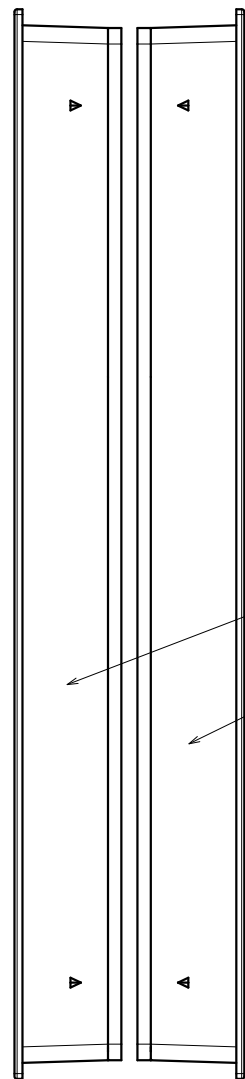

1 2 3 4 5 6

Ver	Date	Engineering change notice	Dwg	App
1	0000/00/00	新規出図	KAWAJUN	KAWAJUN

A

B

C

D

Material: Zinc Die-cast
Finish: Various Platings

Material: Zinc Die-cast
Finish: Various Platings

PC-458-X

Finish	Code
Chrome	PC-458-XC
Mirror Nickel	PC-458-XD
Champagne Gold	PC-458-RQ
Rose Gold	PC-458-JQ
Gold	PC-458-XG
Mirror Black	PC-458-8Q
Satin Nickel	PC-458-XN
Satin Champagne Gold	PC-458-UQ
Satin Rose Gold	PC-458-TQ
Satin Gold	PC-458-XH
Satin Black	PC-458-XA

Product name	Name	Code
プルノブ	-	表参照
Pull Knob	-	Ver01
KAWAJUN 河渾株式会社	Dim	Geo
	s= 1:√2 外形図	

2020-08-25 12:23:32 PC-458_drawing

1 2 3 4 5 6