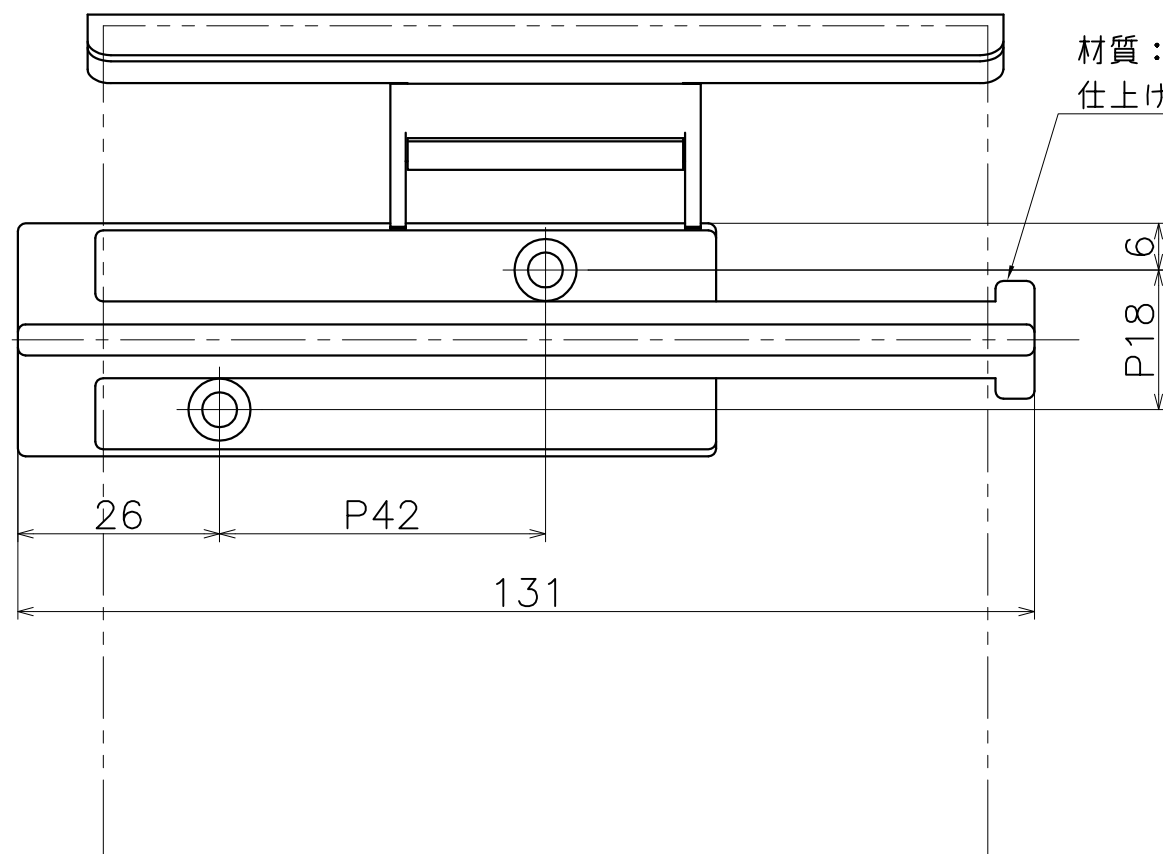

材質：ステンレス  
 仕上：各種仕上  
 ※ヘアライン方向：横目

材質：亜鉛ダイキャスト  
 仕上げ：クローム

# SC453-X

表面処理：本体	表面処理：カバー	コード
クローム	鏡面	SC453XC
クローム	ヘアライン	SC453CT