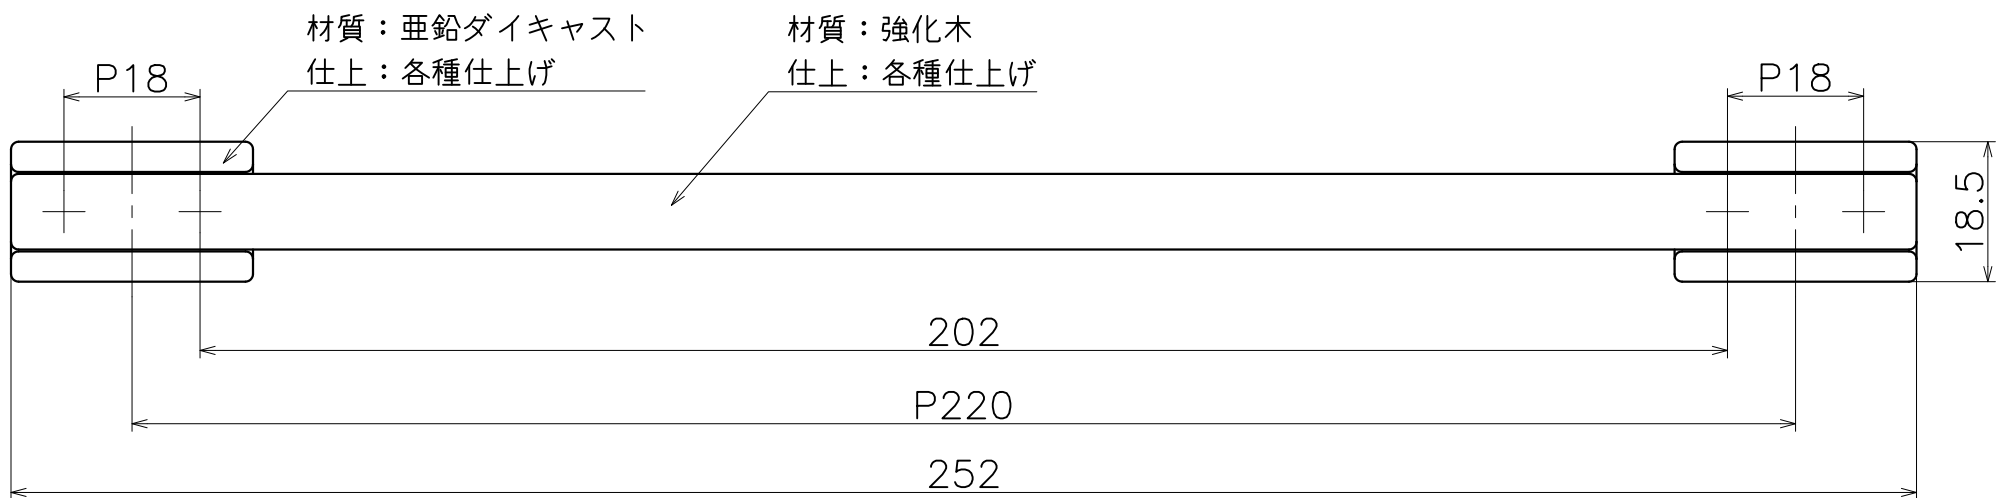

SE-051-X

表面处理：本体	表面处理：レール	コード
サテンニッケル	ライトブラウン	SE-051-4N
	ダークブラウン	SE-051-6N
マットブラック	ダークブラウン	SE-051-6003
	ライトブラウン	SE-051-4003

Product name	Name	Code
タオルレール	-	表参照
Towel Rail	-	Ver02
KAWAJUN 河渾株式会社	Dim	Geo
	s= 1:1	外形図