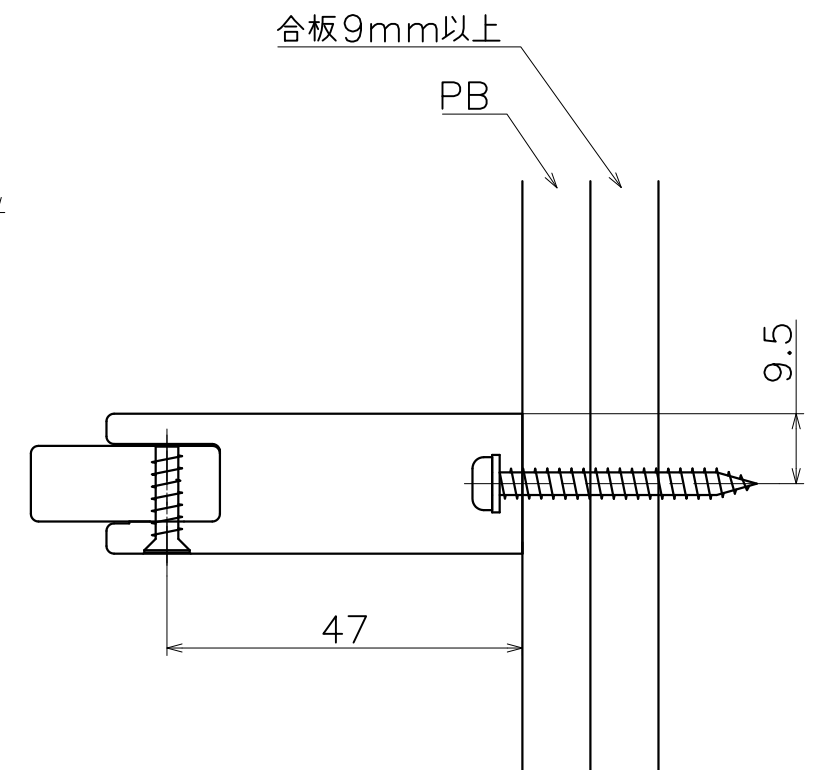

SE-051-X

表面处理：本体	表面处理：レール	コード
サテンニッケル	ライトブラウン	SE-051-4N
	ダークブラウン	SE-051-6N
マットブラック	ダークブラウン	SE-051-6003
	ライトブラウン	SE-051-4003

Product name	Name	Code
タオルレール	-	表参照
Towel Rail	-	Ver02
KAWAJUN 河渾株式会社	Dim	Geo
	s= 1:1	外形図