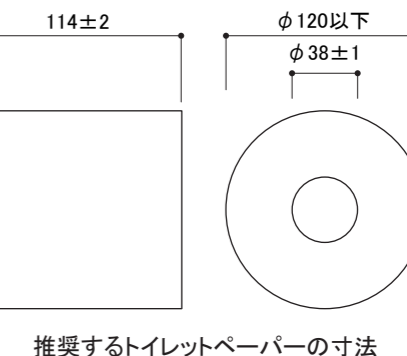

製品仕様

タイプ ペーパーホルダー
品番 SE-05W
材質 亜鉛ダイキャスト+強化木
製品寸法 309x84x103 mm
耐荷重 49N(5kgf)

同梱部品(必ずご確認ください)

取付け手順

◎取付け手順

- ①仮固定された本体右/左から固定ネジとばね座金を外し、本体右/左を木棚から取外します。
- ②取付け位置を決め、本体右/左を取付けネジにて取付けます。
※取付け時の左右方向の位置ずれを防ぐ為に本体右/左の間に、樹脂板(取付け治具)を挟み、取付けを行ってください。
本体を取り付けた後は必ず樹脂板を抜き取ってください。
- ③木棚を固定ネジにて本体に固定します。
※固定ネジを締める際は、電動ドライバーは最後まで使用せず、最後は必ず手締めを行ってください。
ガタツキの原因になります。

◎取付けの注意

本体右/本体左は、下図の様にアーム開口部を外側に向けて取付けて下さい。逆に取り付けてしまうと使用できなくなります。

推奨するトイレトペーパーの寸法

SE-05W(Paper Holder) (厕纸架)

※Please read this section before installation. This manual must be handed over to the user after installation and should not be discarded. ※施工前请仔细阅读。安装后请勿丢弃本说明书，需移交使用者保管。
 ※Pass attached installation tool (if any) to user along with the manual. ※有配套工具的情况下请与本说明书一起移交给使用者保管。