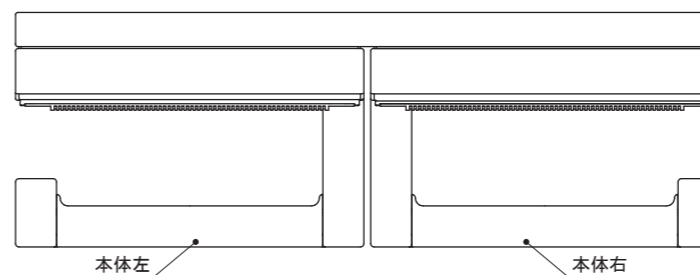

◎取付けの注意

本体右/本体左は、下図の様にアーム開口部を外側に向けて取付けて下さい。逆に取り付けてしまうと使用できなくなります。

推奨するトイレトペーパーの寸法