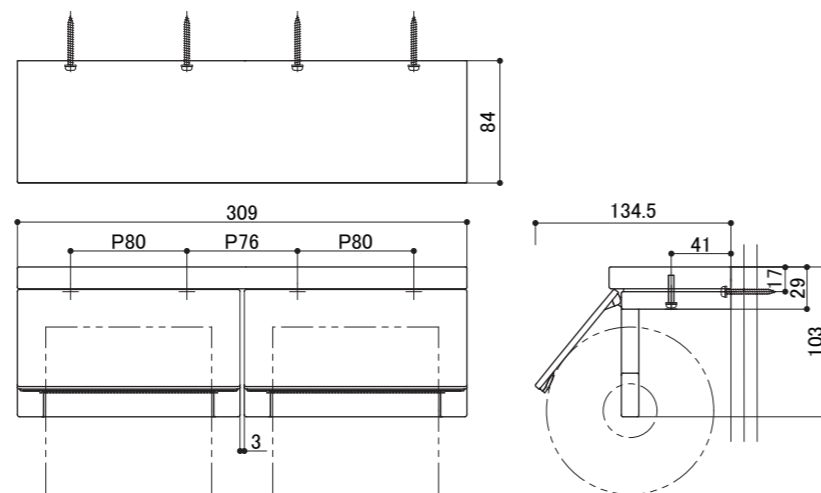

製品仕様

タイプ ペーパーホルダー
品番 SE-05W
材質 亜鉛ダイキャスト+強化木
製品寸法 309x84x103 mm
耐荷重 49N(5kgf)

同梱部品(必ずご確認ください)

取付け手順

◎取付け手順

- ①仮固定された本体右/左から固定ネジとばね座金を外し、本体右/左を木棚から取外します。
- ②取付け位置を決め、本体右/左を取付けネジにて取付けます。
※取付け時の左右方向の位置ずれを防ぐ為に本体右/左の間に、樹脂板(取付け治具)を挟み、取付けを行ってください。
本体を取り付けた後は必ず樹脂板を抜き取ってください。
- ③木棚を固定ネジにて本体に固定します。
※固定ネジを締める際は、電動ドライバーは最後まで使用せず、最後は必ず手締めを行ってください。
ガタツキの原因になります。