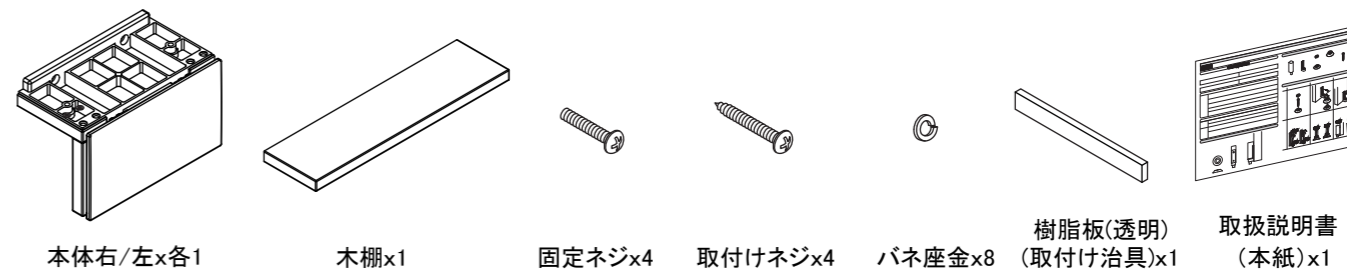

製品仕様

タイプ ペーパーホルダー
品番 SE-05W
材質 亜鉛ダイキャスト+強化木
製品寸法 309x84x103 mm
耐荷重 49N(5kgf)

同梱部品(必ずご確認ください)

取付け手順

◎取付け手順

- ①仮固定された本体右/左から固定ネジとばね座金を外し、本体右/左を木棚から取外します。
- ②取付け位置を決め、本体右/左を取付けネジにて取付けます。
※取付け時の左右方向の位置ずれを防ぐ為に本体右/左の間に、樹脂板(取付け治具)を挟み、取付けを行ってください。
本体を取り付けた後は必ず樹脂板を抜き取ってください。
- ③木棚を固定ネジにて本体に固定します。
※固定ネジを締める際は、電動ドライバーは最後まで使用せず、最後は必ず手締めを行ってください。
ガタツキの原因になります。