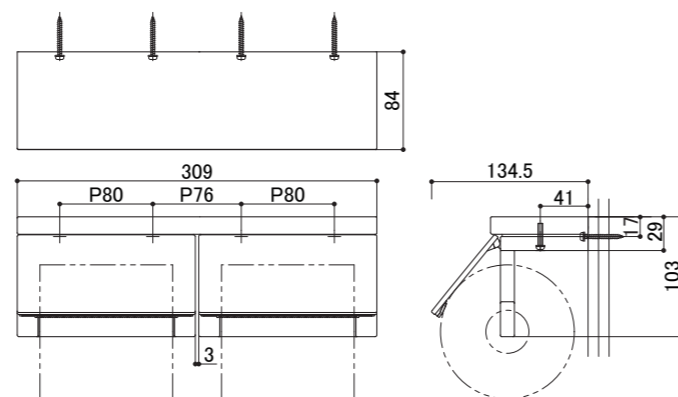

Product Specification 产品规格

Type	Paper holder
Code	SE-05W
Material	Zinc-Die Casting+Compressed Wood
dimensions	309x84x103 mm
Load capacity	49N(5kgf)
品名	厕纸架
型号	SE-05W
材质	锌合金+强化木
产品尺寸	309x84x103 mm
耐荷重	49N(5kgf)