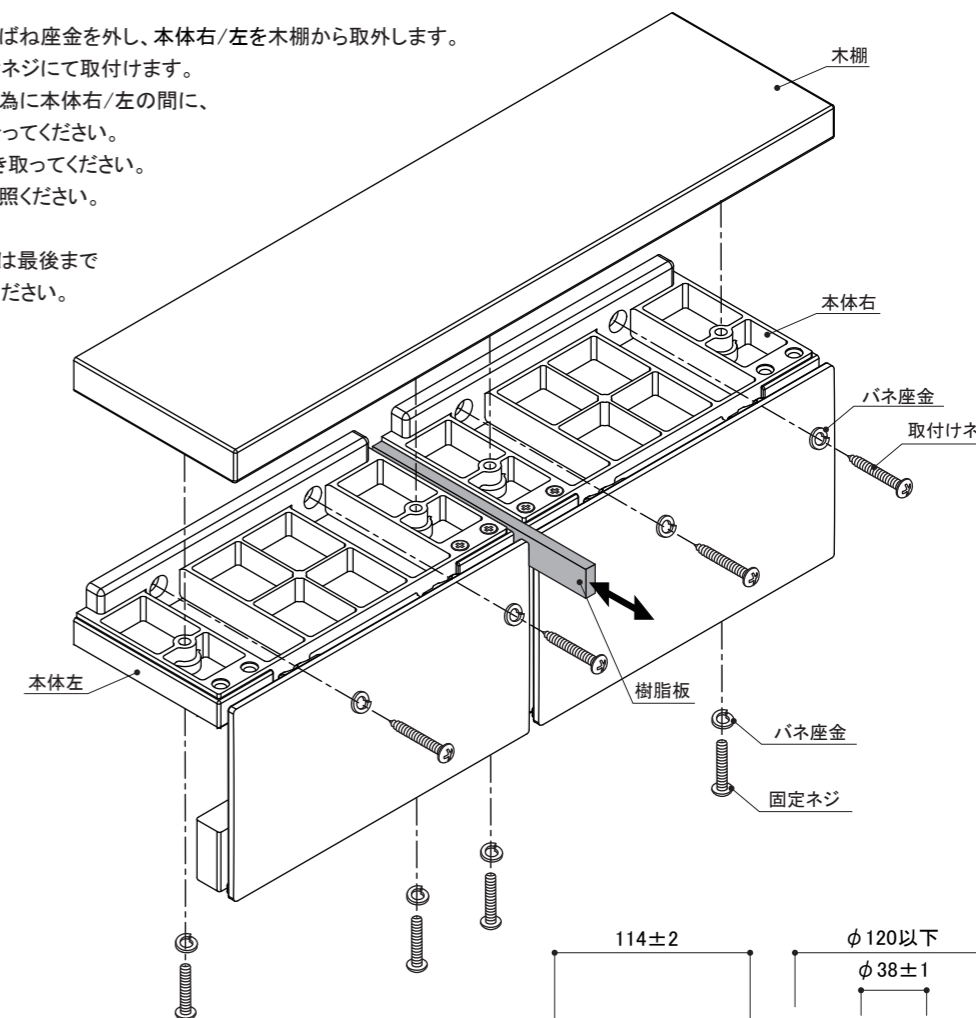

製品仕様

タイプ ペーパーホルダー
品番 SE-05W
材質 亜鉛ダイキャスト+強化木
製品寸法 309x84x103 mm
耐荷重 49N(5kgf)

同梱部品(必ずご確認ください)

取付け手順

◎取付け手順

- ①仮固定された本体右/左から固定ネジとばね座金を外し、本体右/左を木棚から取外します。
- ②取付け位置を決め、本体右/左を取付けネジにて取付けます。
※取付け時の左右方向の位置ずれを防ぐ為に本体右/左の間に、樹脂板(取付け治具)を挟み、取付けを行ってください。
本体を取り付けた後は必ず樹脂板を抜き取ってください。
- ③木棚を固定ネジにて本体に固定します。
※固定ネジを締める際は、電動ドライバーは最後まで使用せず、最後は必ず手締めを行ってください。
ガタツキの原因になります。

◎取付けの注意

本体右/本体左は、下図の様にアーム開口部を外側に向けて取付けて下さい。逆に取り付けてしまうと使用できなくなります。

推奨するトイレトペーパーの寸法

SE-05W(Paper Holder) (厕纸架)

※Please read this section before installation. This manual must be handed over to the user after installation and should not be discarded. ※施工前请仔细阅读。安装后请勿丢弃本说明书，需移交使用者保管。
 ※Pass attached installation tool (if any) to user along with the manual. ※有配套工具的情况下请与本说明书一起移交给使用者保管。