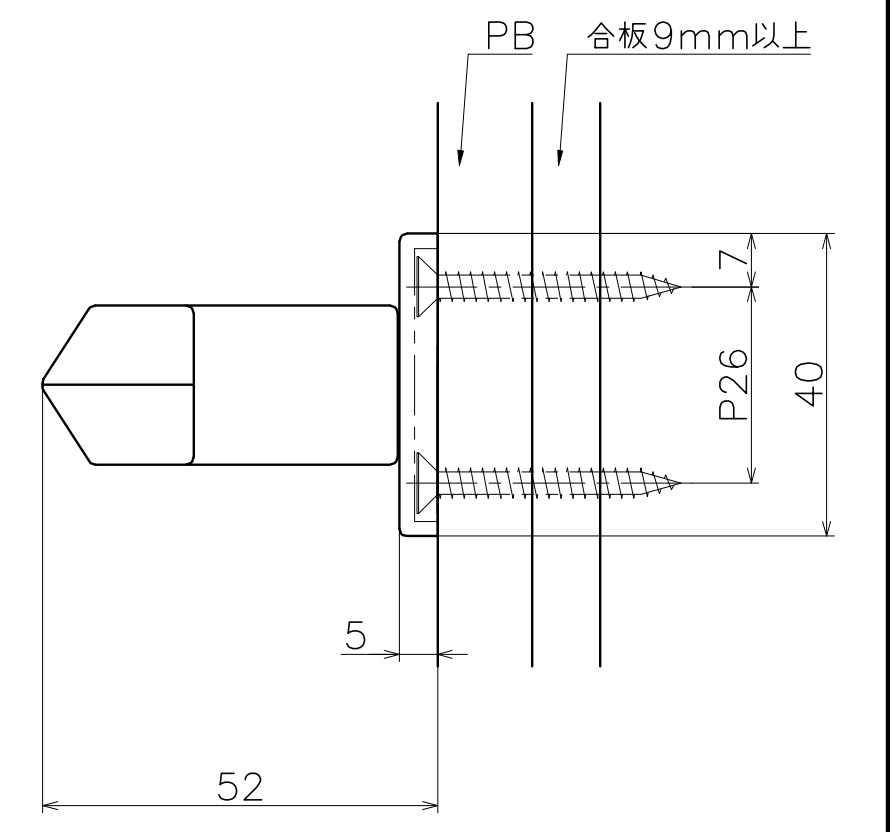

Ver	Date	Engineering change notice	Dwg	App
1	2020/12/03	新規出図	KAWAJUN	KAWAJUN

SE-181-X

表面处理	コード
クローム	SE-181-XC

Product name	Name	Code
タオルレール	-	表参照
Towel Rail	-	Ver01
KAWAJUN 河渚株式会社	Dim	Geo
	S= 1:1	外形図