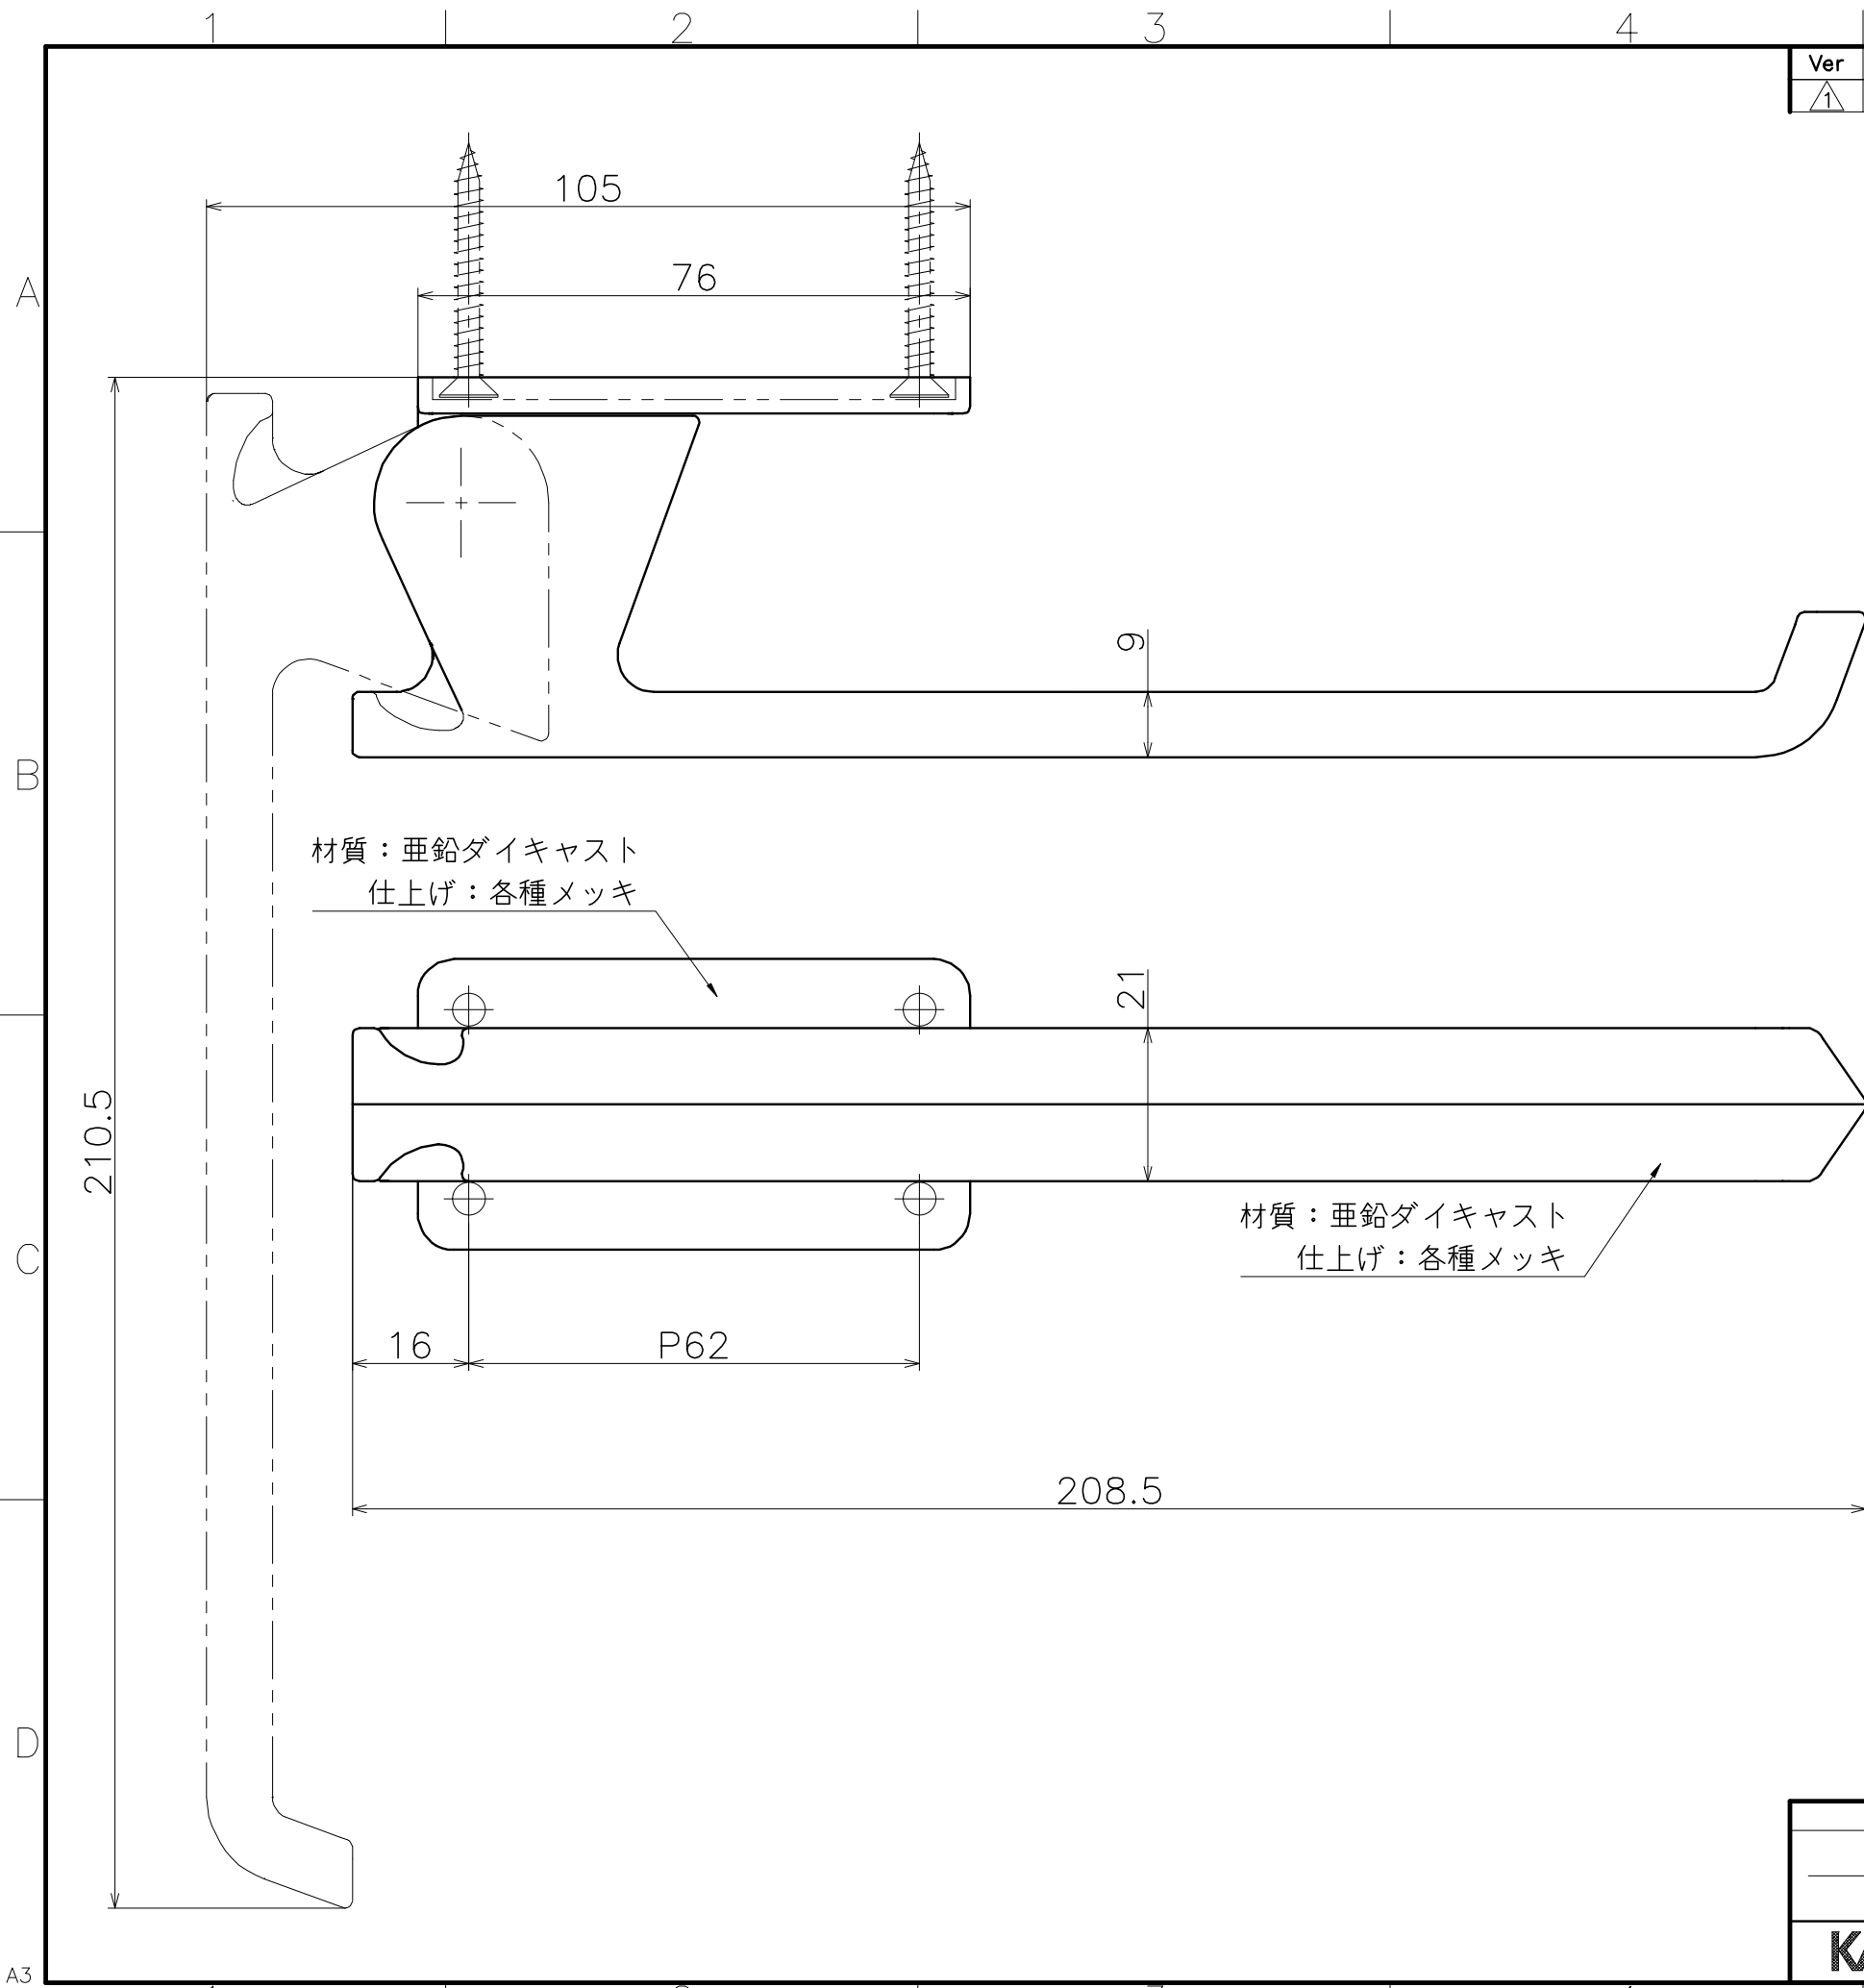

Ver	Date	Engineering change notice	Dwg	App
1	2020/12/03	新規出図	KAWAJUN	KAWAJUN

SE-181-X

表面处理	コード
クローム	SE-181-XC

Product name	Name	Code
タオルレール	-	表参照
Towel Rail	-	Ver01
KAWAJUN 河渚株式会社	Dim	Geo
	S= 1:1	外形図