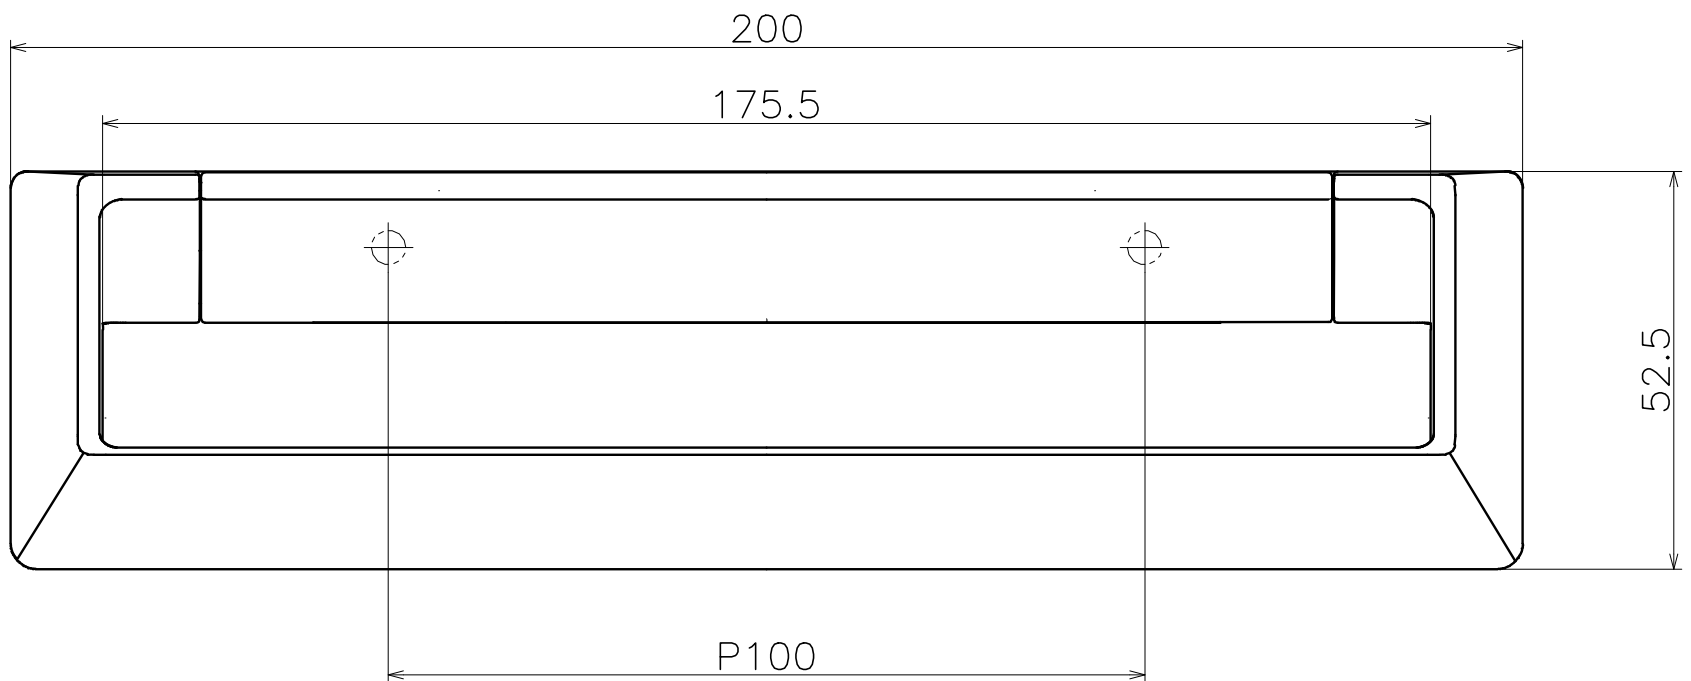

Ver	Date	Engineering change notice	Dwg	App
1	2021/07/28	新規出図	KAWAJUN	KAWAJUN

SE-260-X

表面処理	コード
クローム	SE-260-XC
マットブラック	SE-260-003

Product name	Name	Code
タオルリング	-	表参照
Towel Ring	-	Ver01
KAWAJUN 河渚株式会社	Dim	Geo
	S= 1:1	外形図