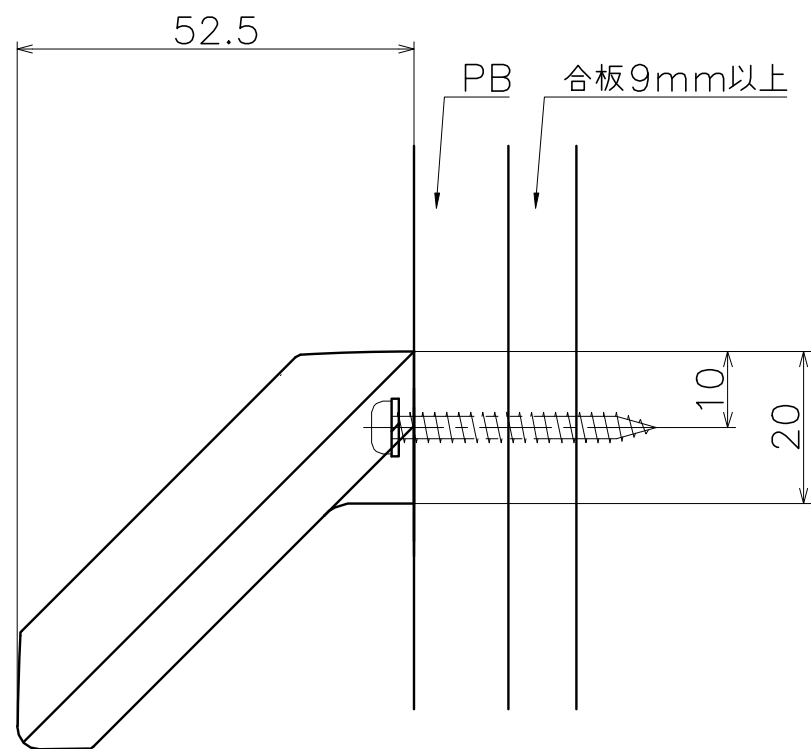

Ver	Date	Engineering change notice	Dwg	App
1	2021/07/28	新規出図	KAWAJUN	KAWAJUN

SE-260-X

表面処理	コード
クローム	SE-260-XC
マットブラック	SE-260-003

Product name	Name	Code
タオルリング	-	表参照
Towel Ring	-	Ver01
KAWAJUN 河渚株式会社	Dim	Geo
	S= 1:1	外形図