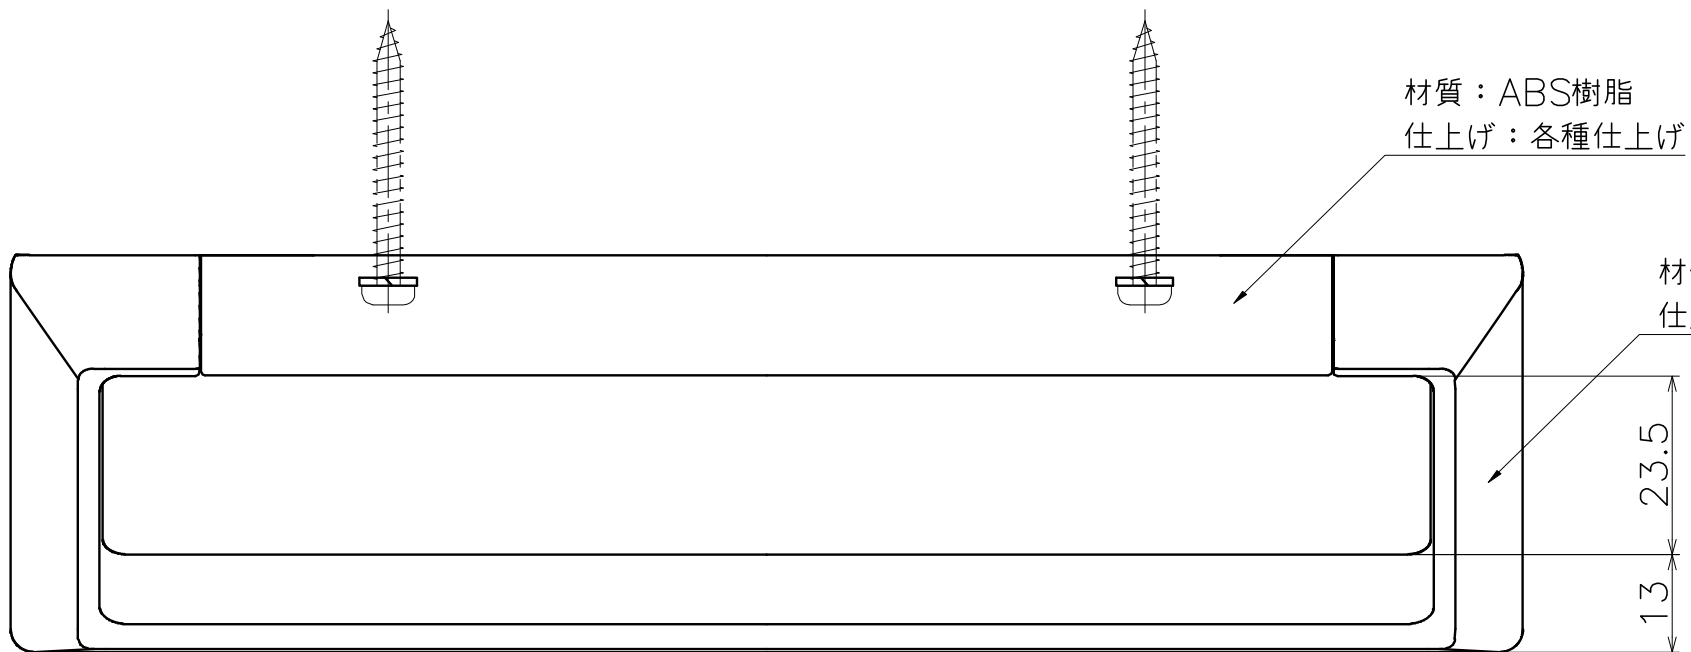

Ver	Date	Engineering change notice	Dwg	App
1	2021/07/28	新規出図	KAWAJUN	KAWAJUN

SE-260-X

表面処理	コード
クローム	SE-260-XC
マットブラック	SE-260-003

Product name	Name	Code
タオルリング	-	表参照
Towel Ring	-	Ver01
KAWAJUN 河渚株式会社	Dim	Geo
	S= 1:1	外形図