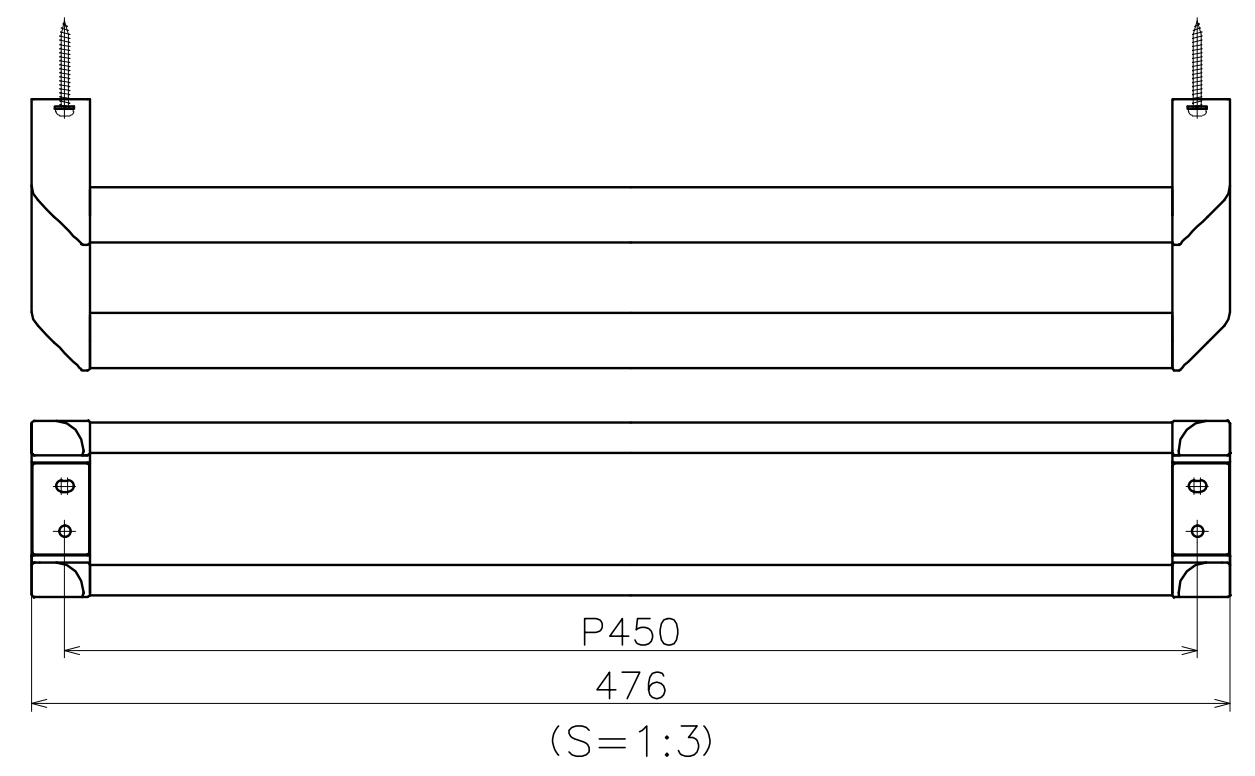

SE-392-X

表面処理	コード
マットブラック	SE-392-003
ブラストシルバー	SE-392-040

Ver	Date	Engineering change notice	Dwg	App
①	2022/04/08	新規出図	KAWAJUN	KAWAJUN

材質：亜鉛ダイキャスト
仕上げ：各種仕上げ

材質：アルミ
仕上げ：各種仕上げ

材質：ABS樹脂
仕上げ：各種仕上げ

Product name	Name	Code
タオルレール	-	表参照
Towel Rail	-	Ver01
KAWAJUN 河淳株式会社	Dim Geo	S= 1:1 外形図