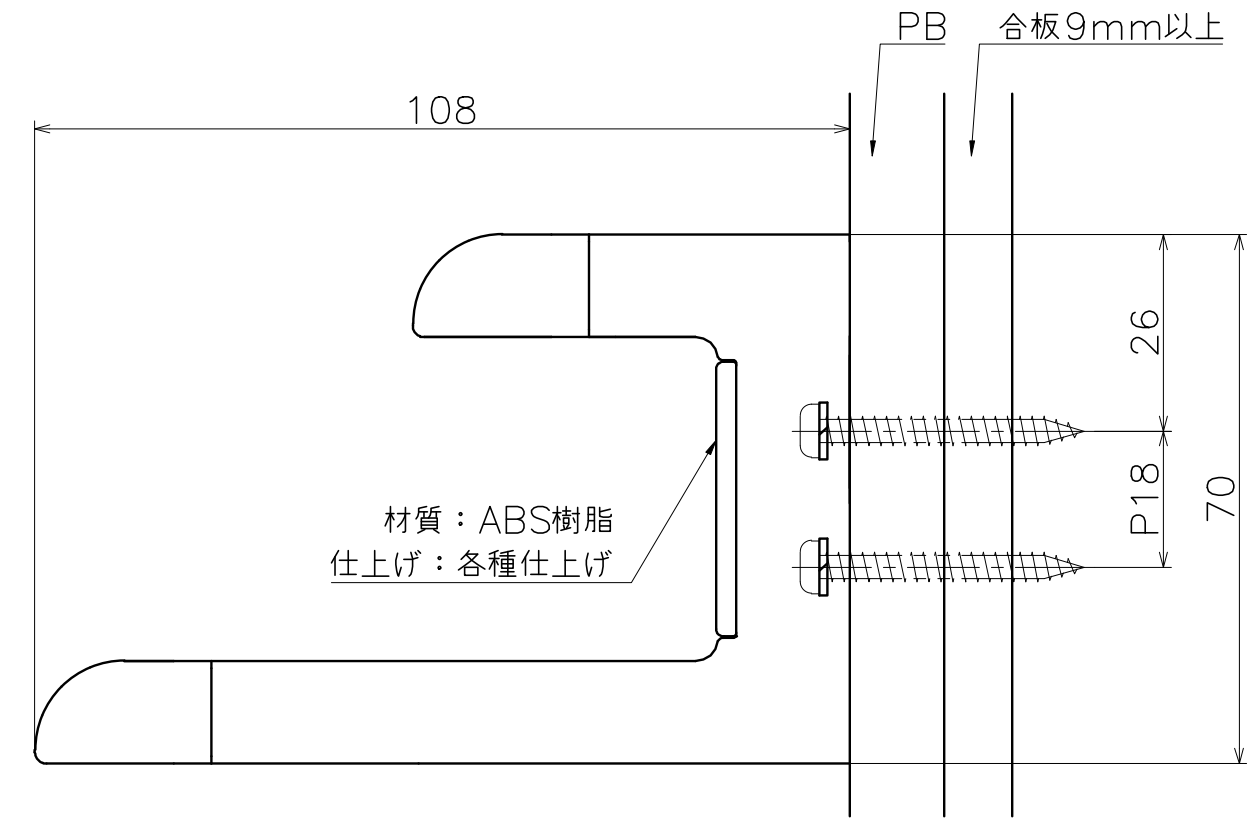

SE-392-X

表面処理	コード
マットブラック	SE-392-003
ブラストシルバー	SE-392-040

Ver	Date	Engineering change notice	Dwg	App
①	2022/04/08	新規出図	KAWAJUN	KAWAJUN

材質：亜鉛ダイキャスト
仕上げ：各種仕上げ

材質：アルミ
仕上げ：各種仕上げ

材質：ABS樹脂
仕上げ：各種仕上げ

Product name	Name	Code
タオルレール	-	表参照
Towel Rail	-	Ver01
KAWAJUN 河淳株式会社	Dim Geo	S= 1:1 外形図