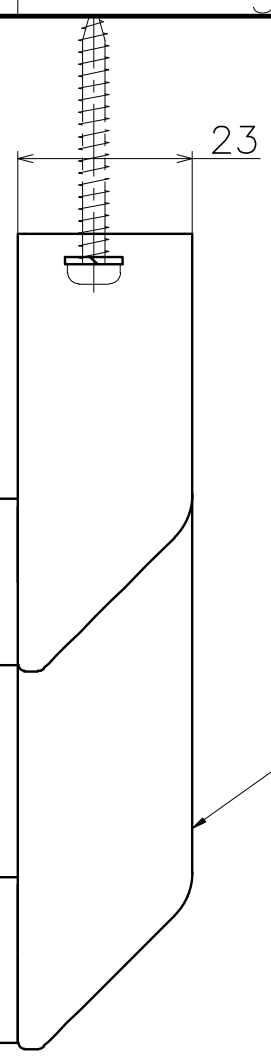

SE-392-X

表面処理	コード
マットブラック	SE-392-003
ブラストシルバー	SE-392-040

Ver	Date	Engineering change notice	Dwg	App
①	2022/04/08	新規出図	KAWAJUN	KAWAJUN

材質：亜鉛ダイキャスト
仕上げ：各種仕上げ

材質：アルミ
仕上げ：各種仕上げ

材質：ABS樹脂
仕上げ：各種仕上げ

Product name	Name	Code
タオルレール	-	表参照
Towel Rail	-	Ver01
KAWAJUN 河淳株式会社	Dim Geo	S= 1:1 外形図