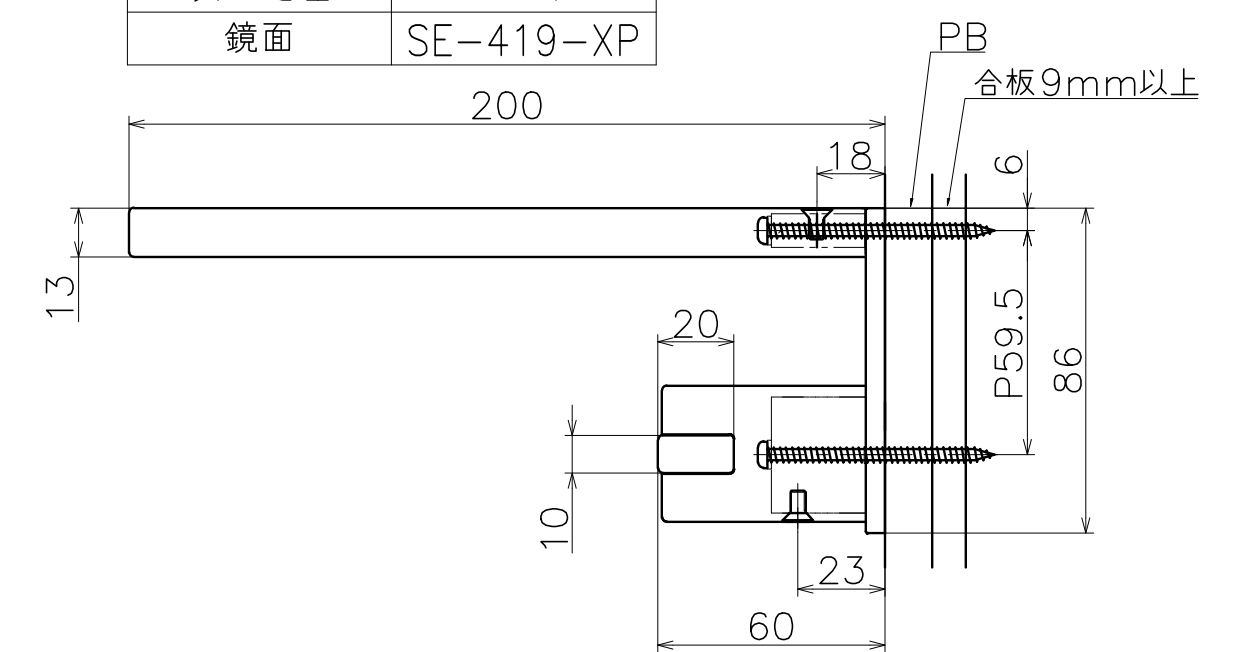

Ver	Date	Engineering change notice	Dwg	App
△1	2022/05/11	新規出図	KAWAJUN	KAWAJUN

(S=1:4)

SE-419-X

表面处理	コード
鏡面	SE-419-XP

Product name	Name	Code
タオルシェルフ	-	表参照
Towel Shelf	-	Ver01
KAWAJUN 河渾株式会社	Dim	Geo
		S= 1:2 外形図