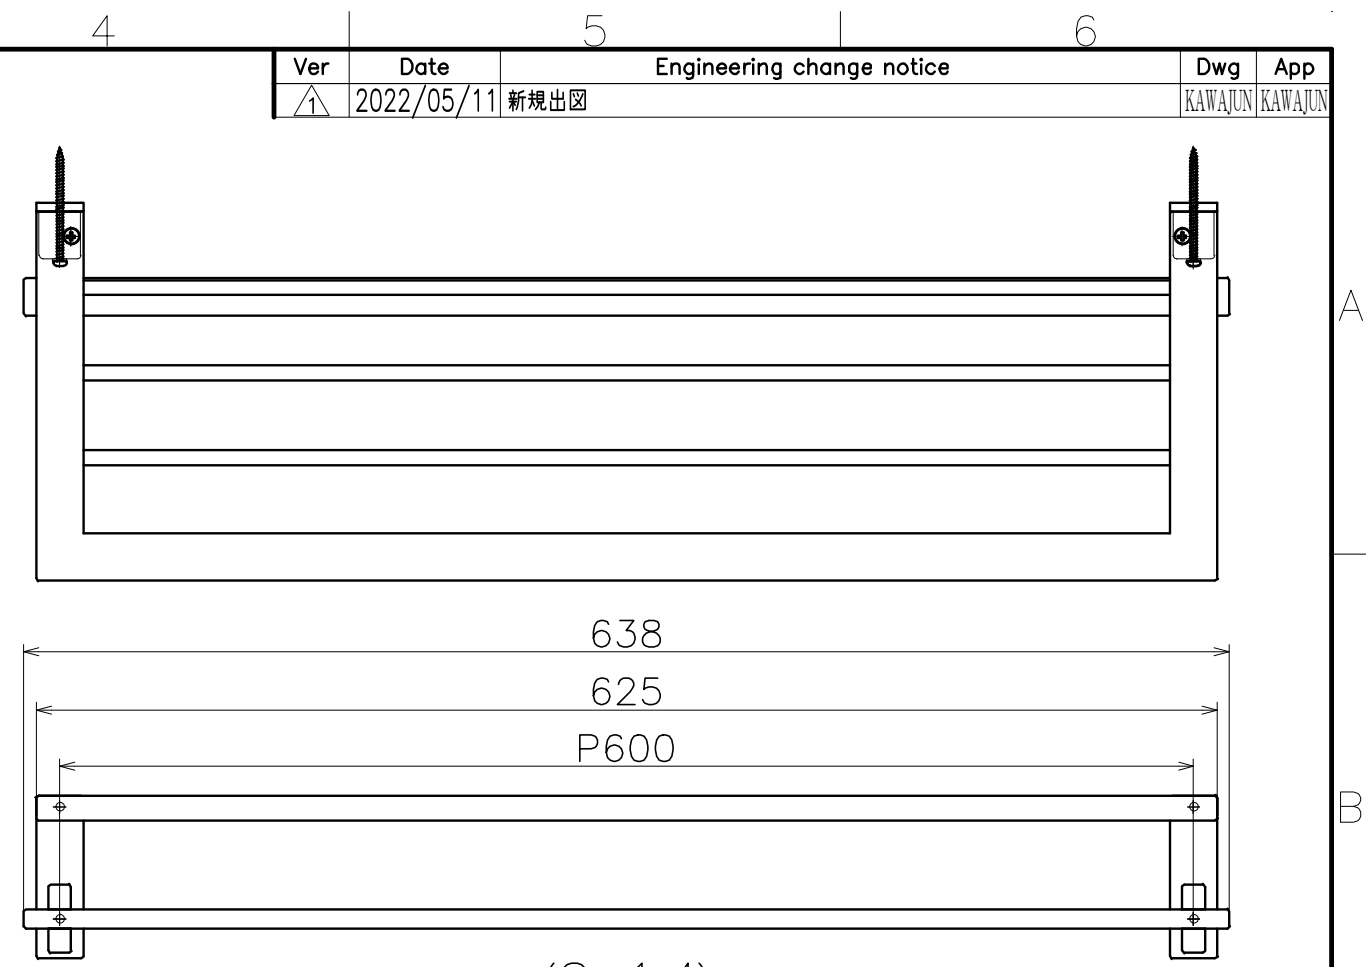

Ver	Date	Engineering change notice	Dwg	App
△1	2022/05/11	新規出図	KAWAJUN	KAWAJUN

(S=1:4)

SE-419-X

表面处理	コード
鏡面	SE-419-XP

Product name	Name	Code
タオルシェルフ	-	表参照
Towel Shelf	-	Ver01
KAWAJUN 河渾株式会社	Dim	Geo
		S= 1:2 外形図