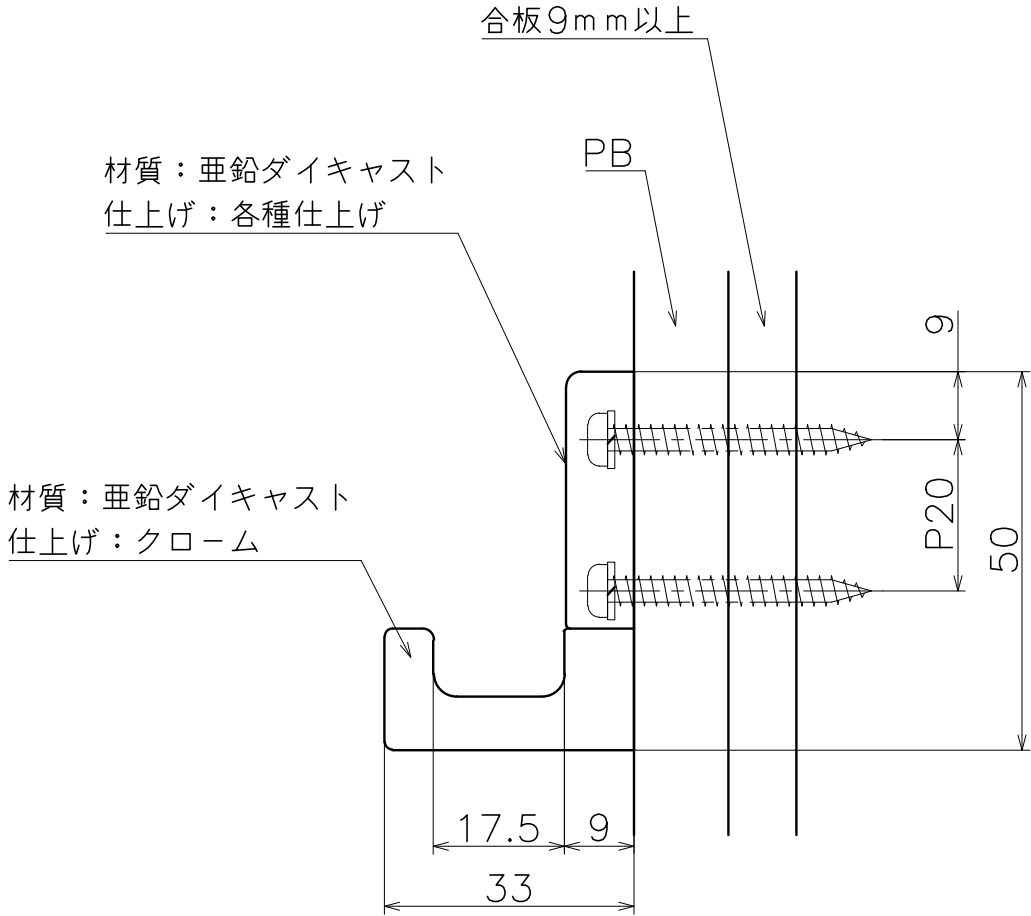

# SE-425-X

表面处理:カバー	表面处理:本体	コード
クローム	クローム	SE-425-XC
セラミックホワイト		SE-425-001C
マットブラック		SE-425-003C

Product name	Name	Code
フック	-	表参照
Hook	-	Ver01
<b>KAWAJUN</b> 河渾株式会社	Dim	Geo
	S= 1:1	外形図