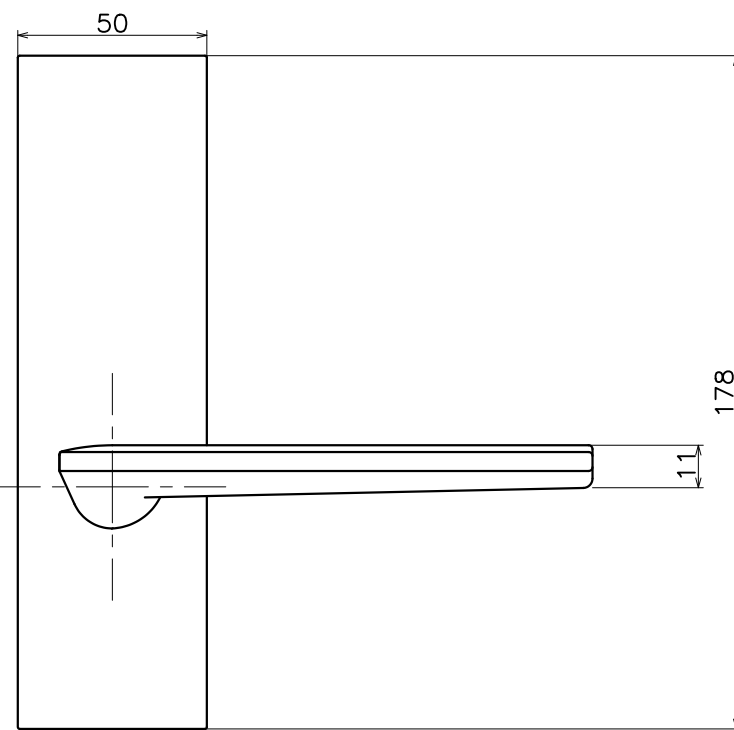

C

C

D

D

Product name	Name	Code
レバーハンドルセット	-	T2K
Lever Handle Set	-	Ver01
KAWAJUN 河淳株式会社	Dim	Geo
s= 1:2		外形図

A3

1

2

3

4

5

6