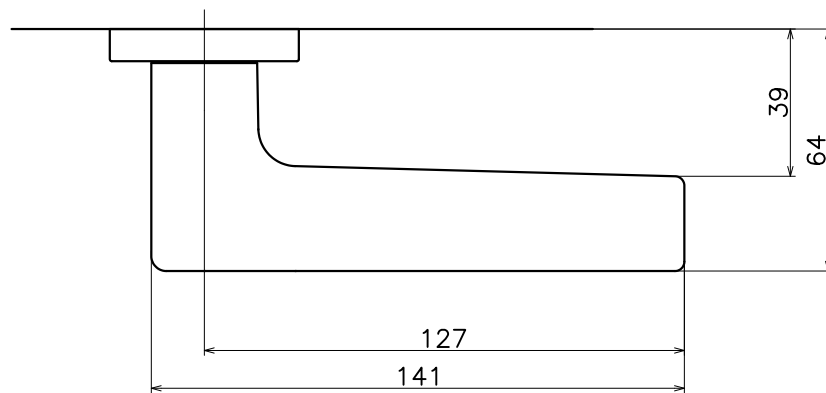

1

2

3

4

5

6

Ver	Date	Engineering change notice	Dwg	App
1	2018/02/02	新規出図	KAWAJUN	KAWAJUN

A

A

T2K

B

B