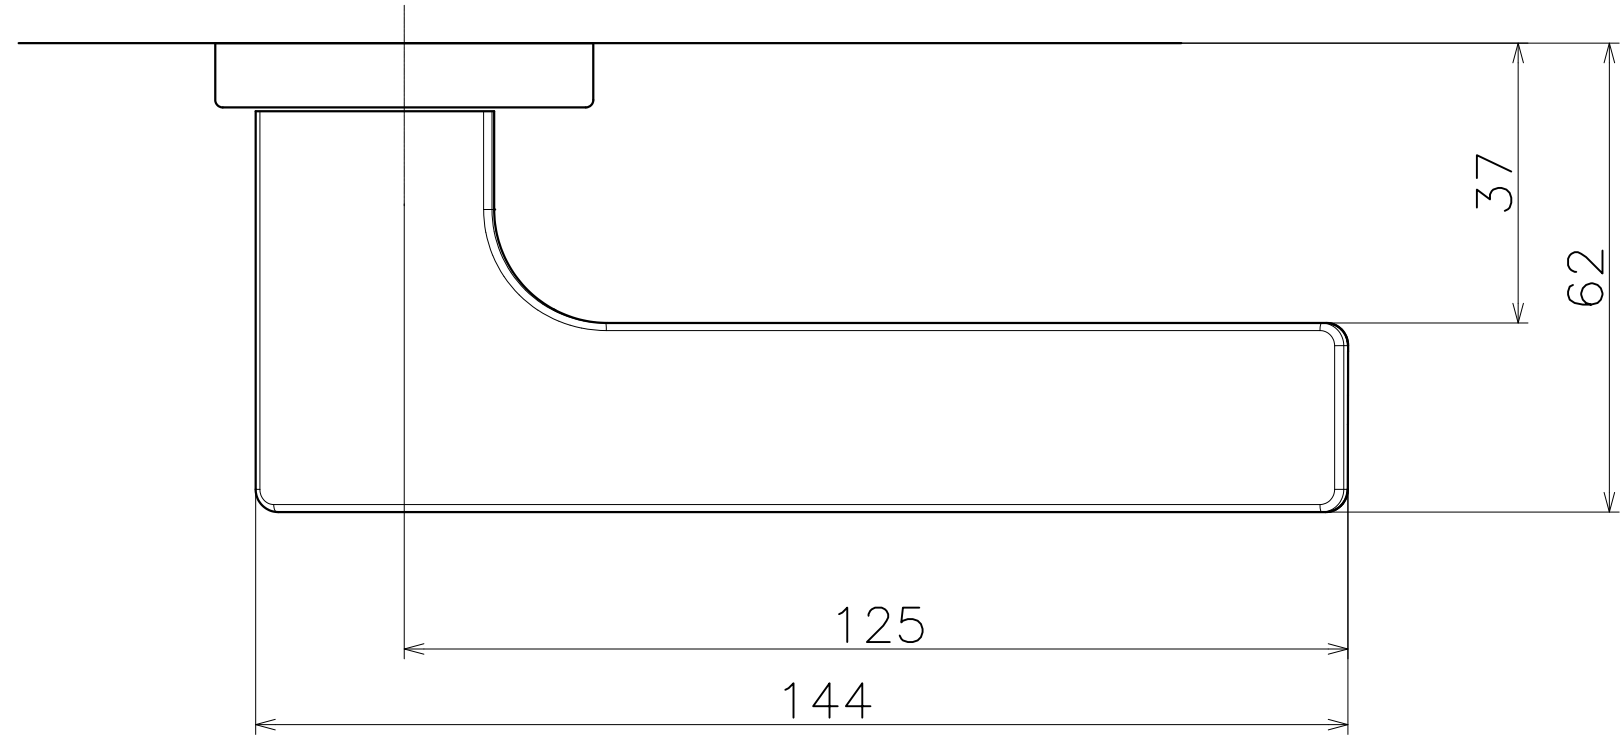

T5C

Ver	Date	Engineering change notice	Dwg	App
1	2018/02/02	新規出図	KAWAJUN	KAWAJUN

Product name		Name		Code	
レバーハンドルセット		-		T5C	
Lever Handle Set		-		Ver01	
KAWAJUN 河淳株式会社	Dim	Geo	S= 1:1		外形図