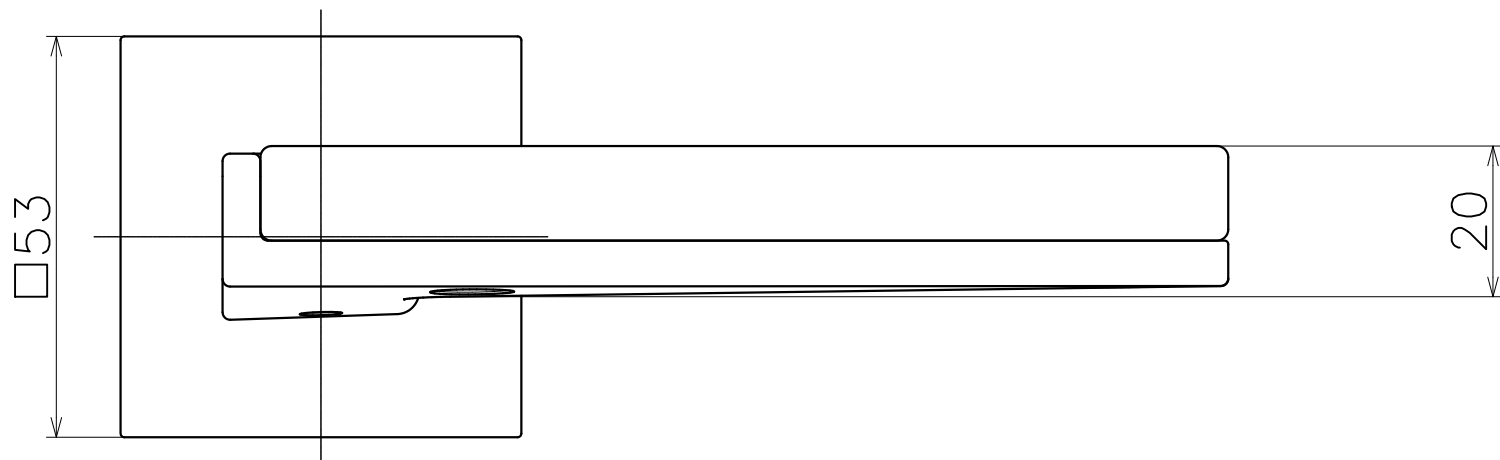

C

C

D

D

Product name		Name		Code	
レバーハンドルセット		-		TET	
Lever Handle Set		-		Ver01	
KAWAJUN 河淳株式会社	⊙ □	Dim	Geo	s= 1:1	外形図

A3

1

1