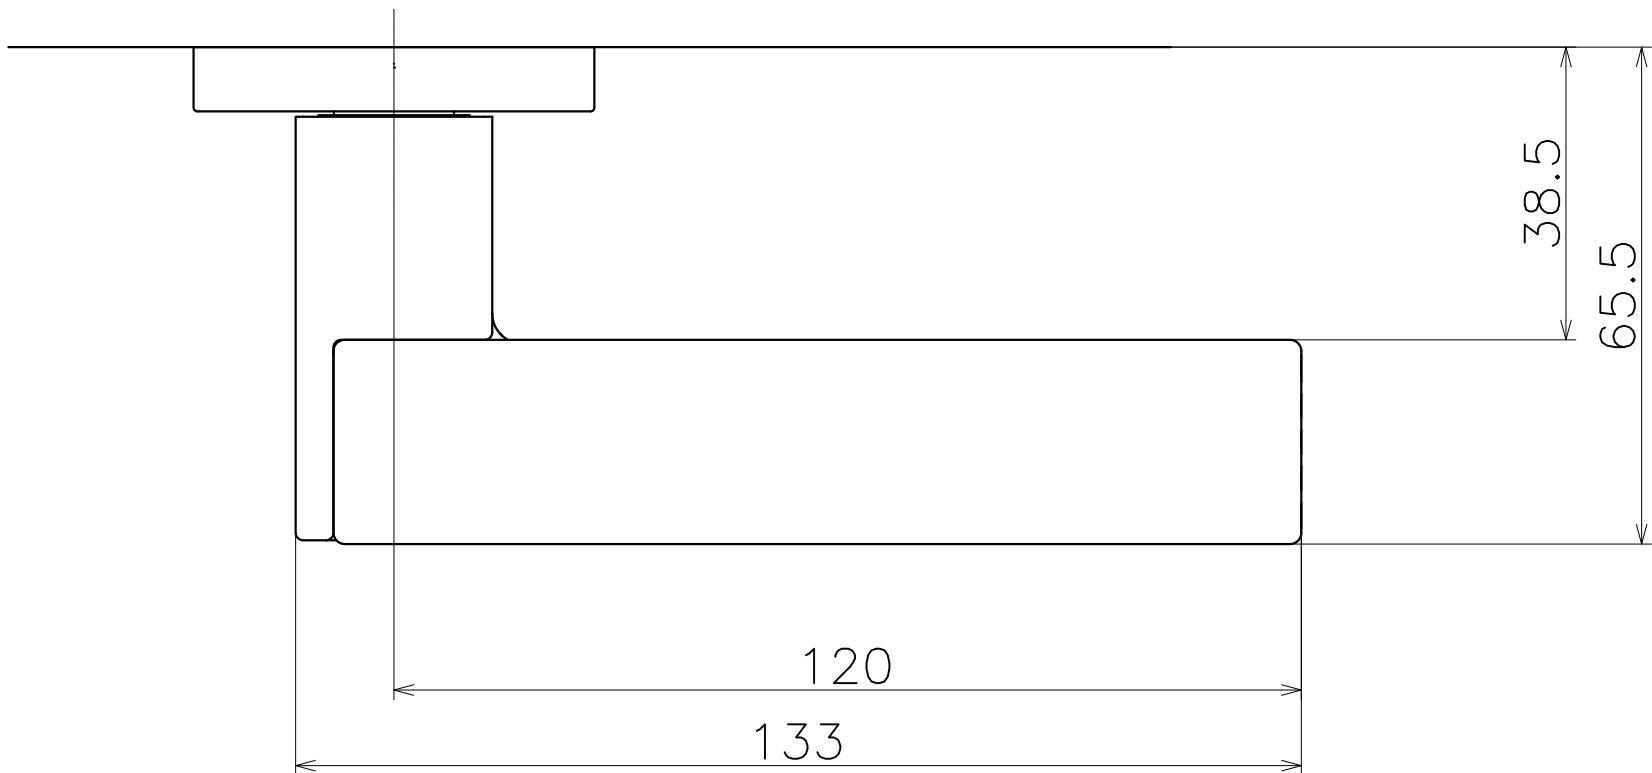

C

C

D

D

Product name		Name		Code	
レバーハンドルセット		-		TET	
Lever Handle Set		-		Ver01	
KAWAJUN 河淳株式会社	⊙ □	Dim	Geo	s= 1:1	外形図

A3

1

1