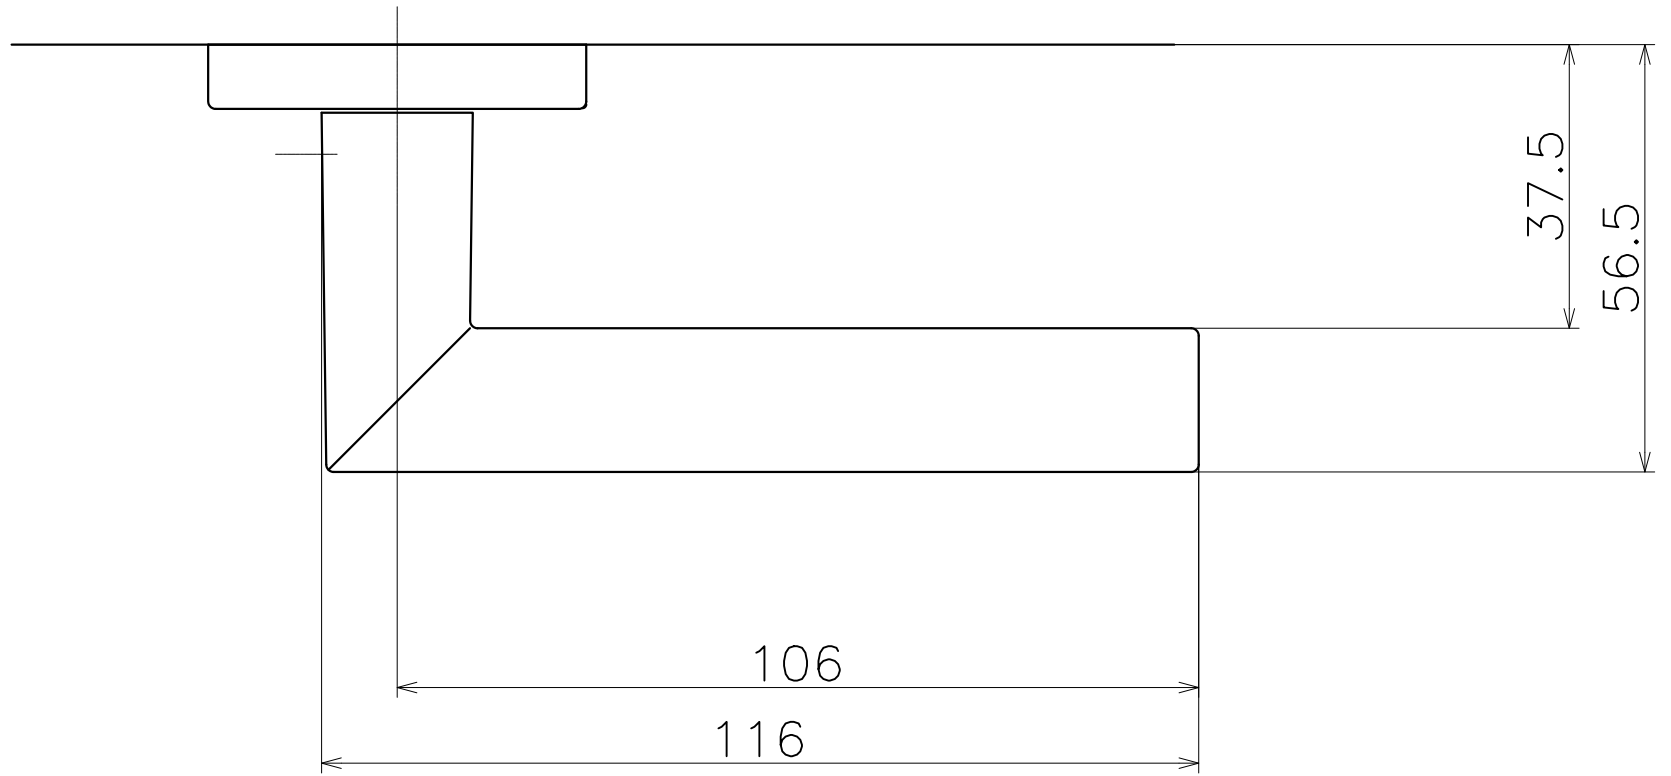

V1C

Ver	Date	Engineering change notice	Dwg	App
1	2018/02/05	新規出図	KAWAJUN	KAWAJUN

Product name		Name		Code	
レバーハンドルセット		-		V1C	
Lever Handle Set		-		Ver01	
KAWAJUN 河渚株式会社		Dim	Geo	s= 1:1	外形図