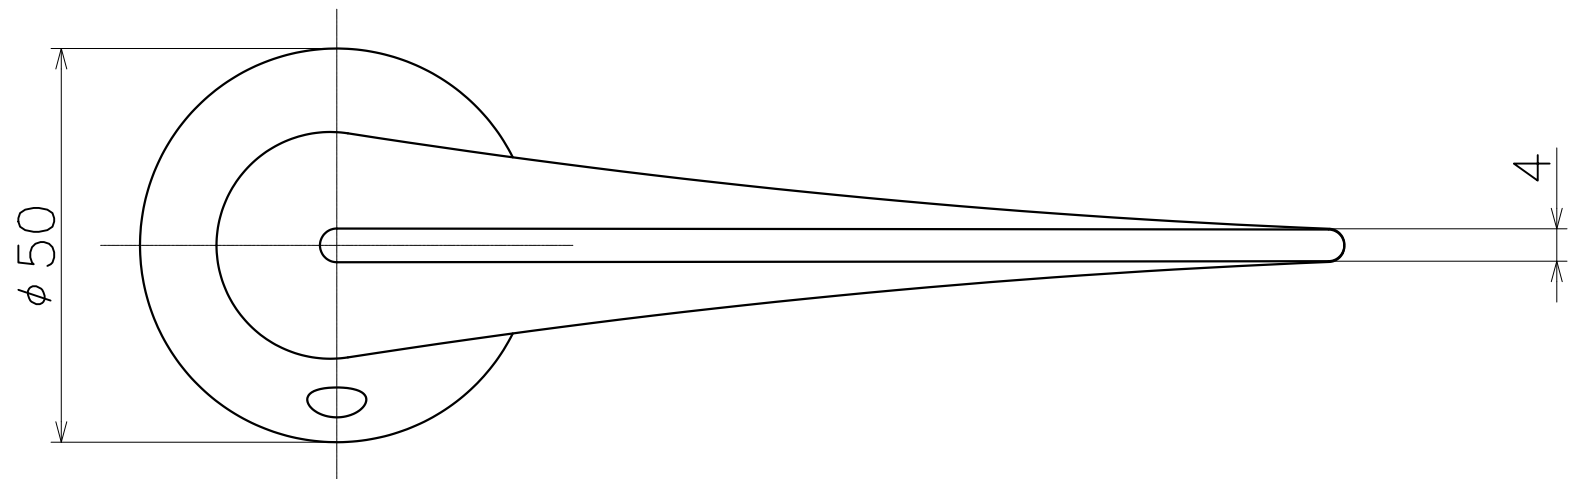

WDC

Ver	Date	Engineering change notice	Dwg	App
1	2020/09/03	新規出図	KAWAJUN	KAWAJUN

A

B

C

D

A

B

C

D

Product name	Name	Code
レバーハンドルセット	-	WDC
Lever Handle Set	-	Ver01
KAWAJUN 河淳株式会社	⊙ □	Dim Geo
		s= 1:1 外形図

A3

1 1 2 1 3 1 4 1 5 1 6

1 1 2 1 3 1 4 1 5 1 6