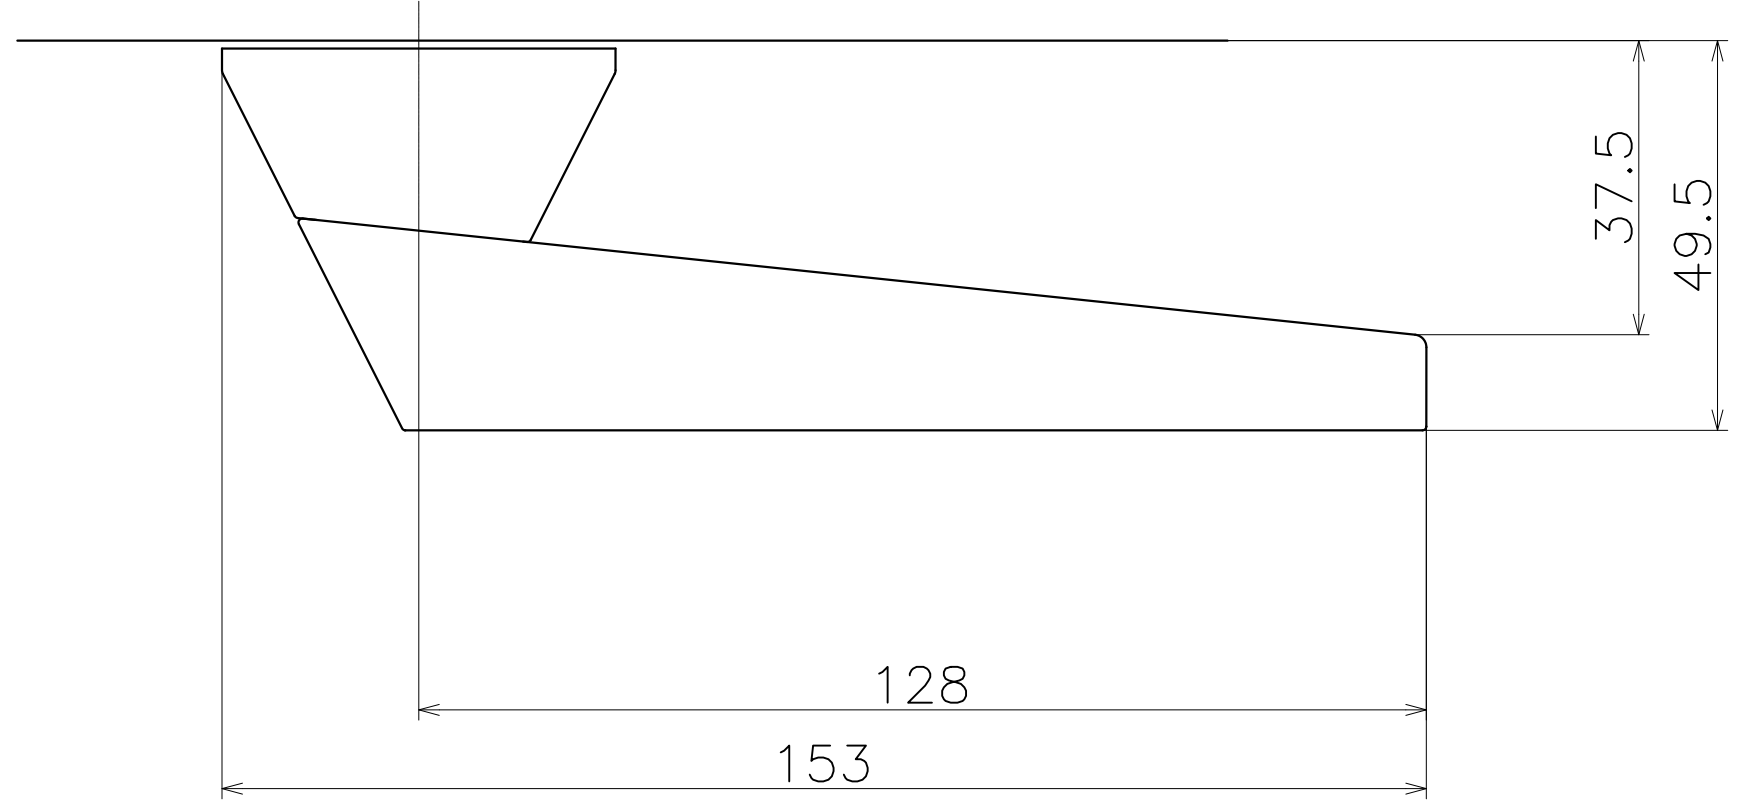

C

D

Product name	Name	Code
レバーハンドルセット	-	WDC
Lever Handle Set	-	Ver01
KAWAJUN 河淳株式会社	⊙ □	Dim Geo
		s= 1:1 外形図

A3

1 1 2 1 3 1 4 1 5 1 6

1 1 2 1 3 1 4 1 5 1 6