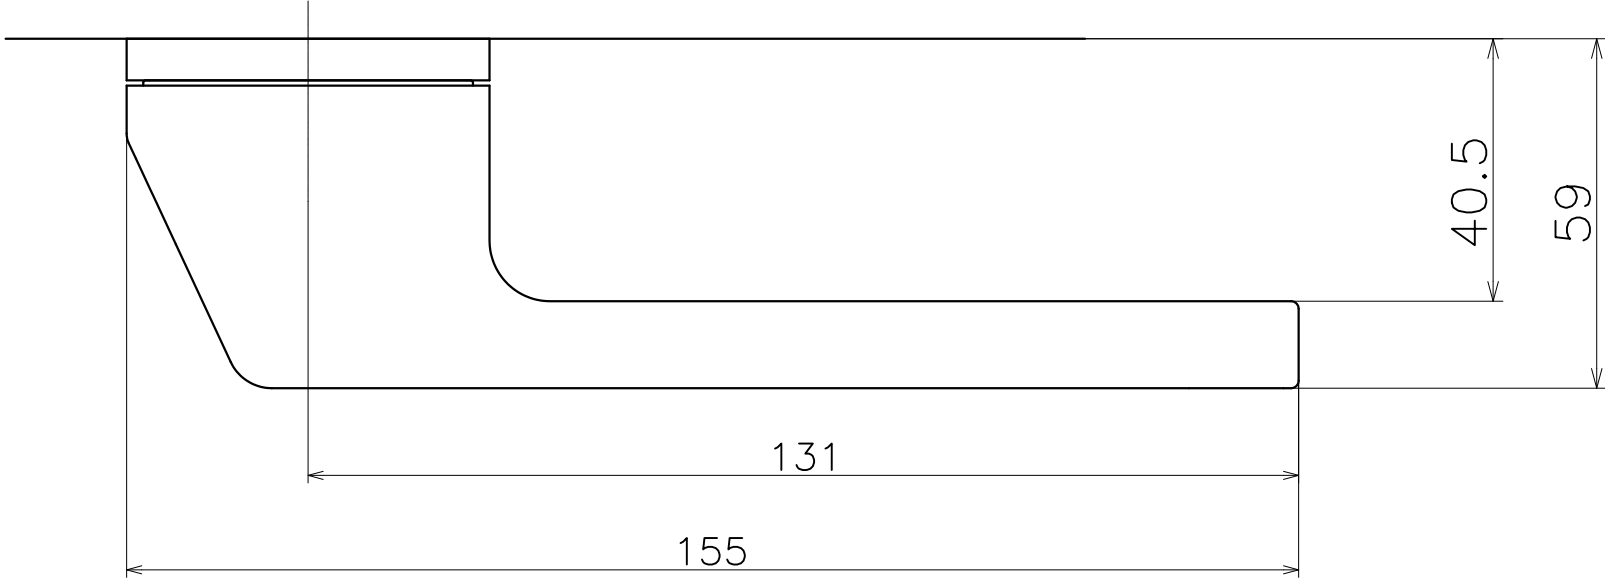

WFT

| Product name | | Name | | Code | |
|------------------|-----|------|-----|--------|-----|
| レバーハンドルセット | | - | | WFT | |
| Lever Handle Set | | - | | Ver01 | |
| KAWAJUN 河渚株式会社 | ⊙ □ | Dim | Geo | S= 1:1 | 外形図 |
| | | | | | |