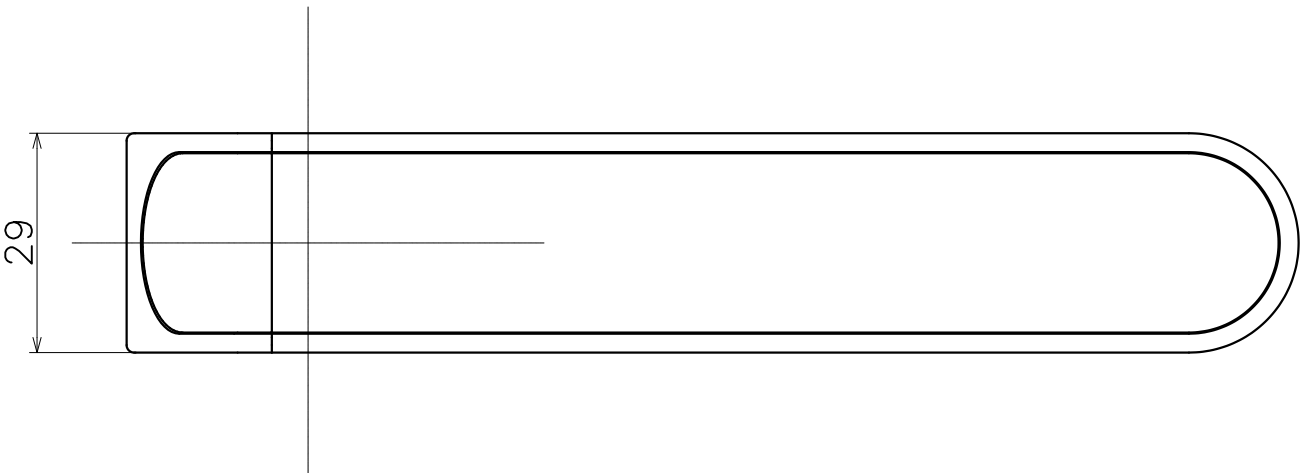

WFT

| Product name | | Name | | Code | |
|------------------|-----|------|-----|--------|-----|
| レバーハンドルセット | | - | | WFT | |
| Lever Handle Set | | - | | Ver01 | |
| KAWAJUN 河渚株式会社 | ⊙ □ | Dim | Geo | S= 1:1 | 外形図 |
| | | | | | |