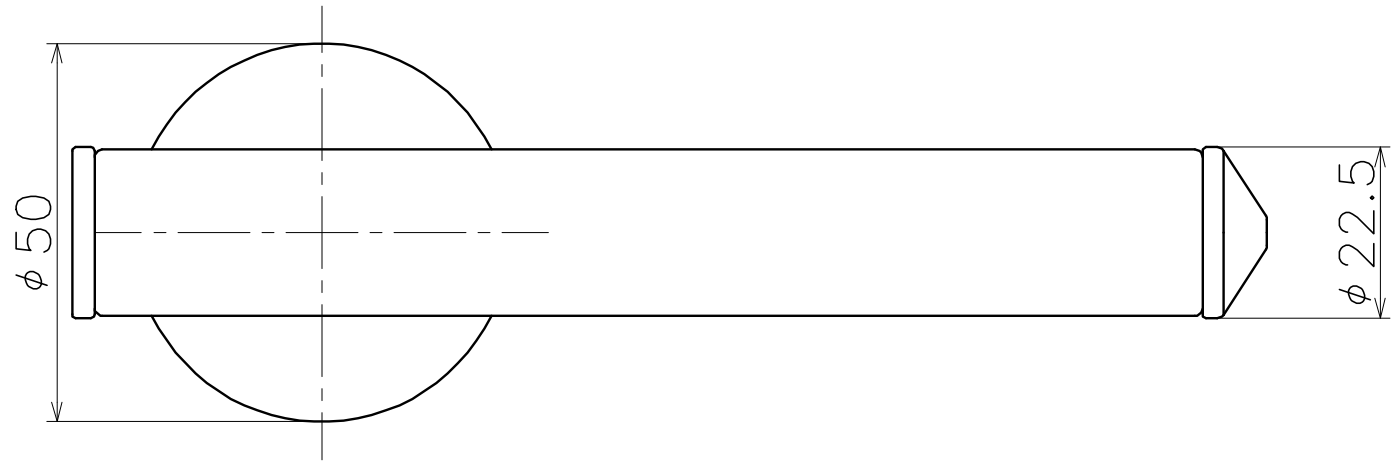

WKC

Ver	Date	Engineering change notice	Dwg	App
1	2020/12/14	新規出図	KAWAJUN	KAWAJUN

Product name		Name		Code	
レバーハンドルセット		-		WKC	
Lever Handle Set		-		Ver01	
河渚株式会社		Dim	Geo	S= 1:1	外形図