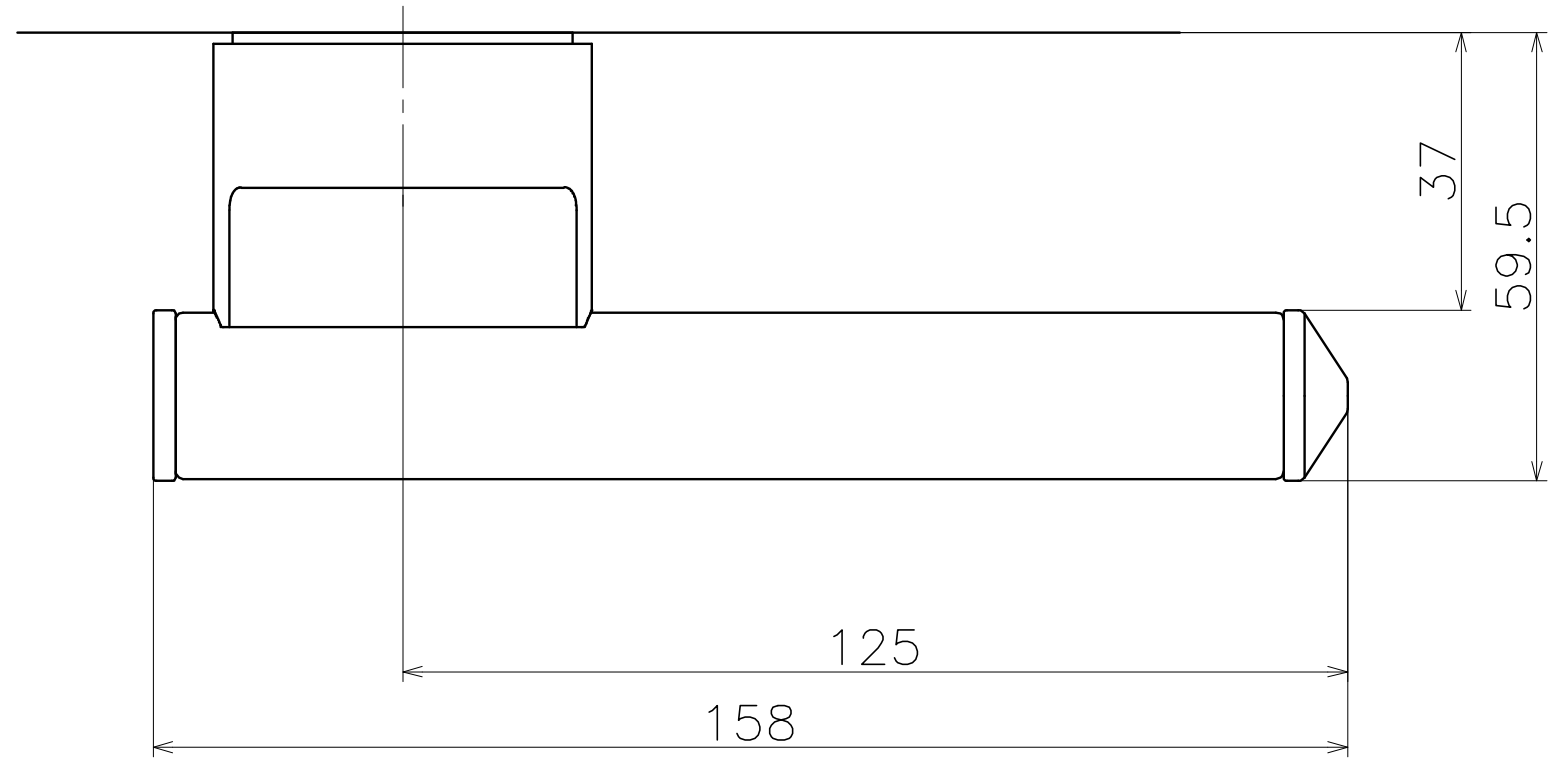

WKC

Ver	Date	Engineering change notice	Dwg	App
1	2020/12/14	新規出図	KAWAJUN	KAWAJUN

Product name		Name		Code	
レバーハンドルセット		-		WKC	
Lever Handle Set		-		Ver01	
河渚株式会社		Dim	Geo	S= 1:1	外形図